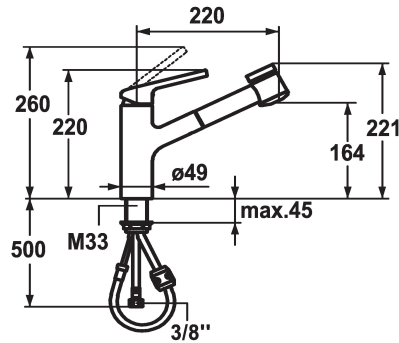

KWC LUNA E Mitigeur à levier - Cuisine

Modell-Linie: LUNA E | 10.441.033.176FL
Robinetteries | Robinets à monocommande

KWC-No.

123820
chromeline, A220

124751
matt black, A220

- * Mitigeur à levier
- * TouchProtect - protection contre les brûlures grâce au principe de la double coque
- * Douchette extractible
- SprayClean - élimination active du calcaire et nettoyage rapide du filtre
- extensible jusqu'à 600 mm
- SprayLock - interruption du jet d'eau
- PowerClean - mode jet pluie, avec rappel automatique

- QuickConnect - Système simple de raccord de flexible
- * Guide flexible orientable 130°
- * EasyLock - rétractation aisée de la douchette extractible
- * KWC cartouche M 35
- avec technique à disques céramique
- réglage de débit et de température continu
- * Raccordements flexibles 3/8"
- * Fixation par tige filetée M33 x 1.5
- Perçage utile ø35 mm

Données techniques

Débit jet pluie
Débit jet normal
Raccord
goulot
Commande
Douchette de cuisine
Code couleur
Type d'installation
Type de robinet
Dimension de la hauteur
Groupe de bruit pour la robinetterie
Projection A
Label énergétique
Dimension de la sortie d'eau
Matière

10 l/min (3 bar)
10 l/min (3 bar)
tuyaux de raccordement flexibles
orientable
commande par le haut
Douchette extractible
matt black
montage vertical
Hebelmischer
220
l
A220
B
164
Laiton

Pièces de rechange