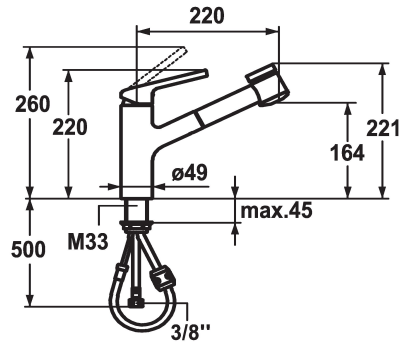

KWC LUNA E Miscelatore a leva

Modell-Linie: LUNA E | 10.441.033.176FL
Rubinetterie per bagni | Rubinetterie monocomando

KWC-No.

123820
chromeline, A220

124751
matt black, A220

- * Miscelatore a leva
- * TouchProtect - protezione dalle scottature grazie al sistema a intercapedine
- * Doccia estraibile
- SprayClean - eliminazione attiva del calcare e pulizia rapida
- estraibile fino a 600 mm
- SprayLock - impostazione del tipo di getto della doccia
- PowerClean - getto a richiesta, con ritorno automatico
- QuickConnect - Semplice sistema di inserimento a tubo

- * Passaggio tubo flessibile, orientabile 130°
- * EasyLock - ritorno automatico nella posizione iniziale
- * KWC cartuccia M 35
- con tecnica a dischi in ceramica
- regolazione continua della portata e della temperatura
- * Tubi flessibili di collegamento da 3/8"
- * Fissaggio tramite raccordo filettato M33 x 1.5
- * Foratura ø35 mm

Dati tecnici

Portata getto pioggia

10 l/min (3 bar)

Portata getto normale

10 l/min (3 bar)

Raccordo

tubi di collegamento flessibili

bocca

A220

Etichetta energetica

B

Dimensioni uscita acqua

164

Materiale

Ottone

Pezzi di ricambio