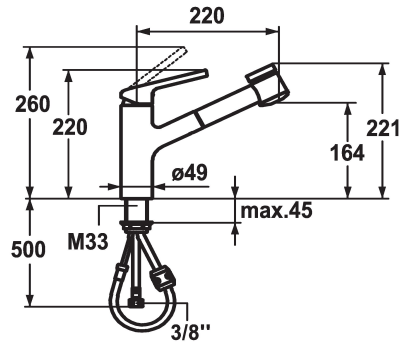

KWC LUNA E Eengreepsmengkraan - Keuken

Modell-Linie: LUNA E | 10.441.033.176FL
Kranen | Eengreepkranen

KWC-No.

123820
chromeline, A220

124751
matt black, A220

- * Eengreepsmengkraan
- * TouchProtect - mengkranomp wordt niet heet
- * Uittrekbare vaardouche
 - SprayClean - actieve kalkverwijdering en snelle reiniging van de zeef
 - tot 600 mm uittrekbaar
 - SprayLock - vergrendelbare zeefstraal
 - PowerClean - automatische terugschakeling
 - QuickConnect - Eenvoudig slangkoppelingsysteem

- * Slangdoorvoer, draaibaar 130°
- * EasyLock - Eenvoudig intrekken van de uittrekbare vaardouche
- * KWC patroon M 35
 - met keramische-schijventechniek
 - debiet en temperatuur traploos instelbaar
- * Flexibele aansluitslangen 3/8"
- * Bevestiging met schroefdraadhuls M33 x 1.5
- * Tafelboring ø35 mm

Technical Data

Doorstroomhoeveelheid zeefstraal	10 l/min (3 bar)
Doorstroomhoeveelheid normale straal	10 l/min (3 bar)
schroefverbindingen	flexibele aansluitslangen
uitloop	draaibaar
Bediening	bovenbediening
Keukendouche	Uittrekbare vaardouche
Kleurcode	matt black
Type installatie	staande montage
Kraan type	Hebelmischer
Hoogteafmeting	220
geluidsklasse	I
Projectie A	A220
Energielabel	B
Afmetingen wateruitlaat	164
Materiaal	Messing

Reserve onderdelen

KWC LUNA E Eengreepsmengkraan - Keuken

Modell-Linie: LUNA E | 10.441.033.176FL
Kranen | Eengreepkranen

Cartridge M 35 H

538327
Z.537.582
