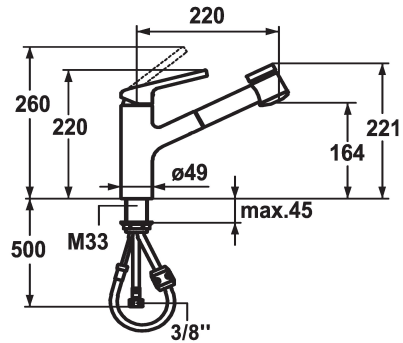

KWC LUNA E Eengreepsmengkraan - Keuken

Modell-Linie: LUNA E | 10.441.033.176FL
Kranen | Eengreepkranen

KWC-No.

123820
chromeline, A220

124751
matt black, A220

- * Eengreepsmengkraan
- * TouchProtect - mengkranomp wordt niet heet
- * Uittrekbare vaardouche
 - SprayClean - actieve kalkverwijdering en snelle reiniging van de zeef
 - tot 600 mm uittrekbaar
 - SprayLock - vergrendelbare zeefstraal
 - PowerClean - automatische terugschakeling
 - QuickConnect - Eenvoudig slangkoppelingsysteem

- * Slangdoorvoer, draaibaar 130°
- * EasyLock - Eenvoudig intrekken van de uittrekbare vaardouche
- * KWC patroon M 35
 - met keramische-schijventechniek
 - debiet en temperatuur traploos instelbaar
- * Flexibele aansluitslangen 3/8"
- * Bevestiging met schroefdraadhuls M33 x 1.5
- * Tafelboring ø35 mm

Technical Data

Doorstroomhoeveelheid zeefstraal	10 l/min (3 bar)
Doorstroomhoeveelheid normale straal	10 l/min (3 bar)
Connection	flexibele aansluitslangen
uitloop	draaibaar
Handling	bovenbediening
Kitchen_spray	Uittrekbare vaardouche
Kleurcode	matt black
Installation_type	staande montage
Faucet_typ	Hebelmischer
Hoogteafmeting	220
G_Acoustic_group	I
Projection_A	A220
EnergyLabelCH	B
Afmetingen wateruitlaat	164
Materiaal	Messing

Doorstroomhoeveelheid zeefstraal	10 l/min (3 bar)
Doorstroomhoeveelheid normale straal	10 l/min (3 bar)
Connection	flexibele aansluitslangen
uitloop	draaibaar
Handling	bovenbediening
Kitchen_spray	Uittrekbare vaardouche
Kleurcode	matt black
Installation_type	staande montage
Faucet_typ	Hebelmischer
Hoogteafmeting	220
G_Acoustic_group	I
Projection_A	A220
EnergyLabelCH	B
Afmetingen wateruitlaat	164
Materiaal	Messing