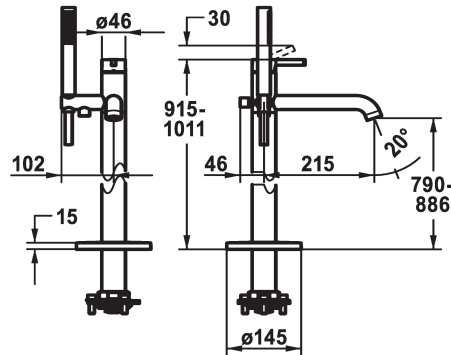

KWC BEVO

Mitigeur à levier - Baignoire

Modell-Linie: BEVO | 20.421.093.000

Douches | Robinetteries de baignoire

KWC-No.

124791
chromeline, A 215, avec douchette et flexible

125030
matt black, A 215, avec douchette et flexible

125057
brushed steel, A 215, avec douchette et flexible

Code couleur

chromeline

matt black

brushed steel

- * Mitigeur à levier
- * Pour baignoire "Freestanding"
- * Clapet anti-retour intégré dans la sortie du flexible
- * avec support douchette
- * Bec fixe
- Neoperl® SLIM®
- * KWC cartouche M 35 OP
- avec technique à disques céramique

- réglage de débit et de température continu
- limitation de température
- * Livraison:
- Douche KWC FIT-X slim 26.000.103.000
- Flexible de douchette 1500 mm, métal Z.538.415.000
- * À commander séparément:
- Unité de base 39.000.602.931

Données techniques

Débit
Sortie de douchette: Débit
goulot
garniture de douche
Commande
Code couleur
Type d'installation
Type de robinet
Dimension de la hauteur
Groupe de bruit pour la robinetterie
Sortie de douchette: Groupe de bruit pour la robinetterie
Projection A
Label énergétique
Dimension de la sortie d'eau
Matière