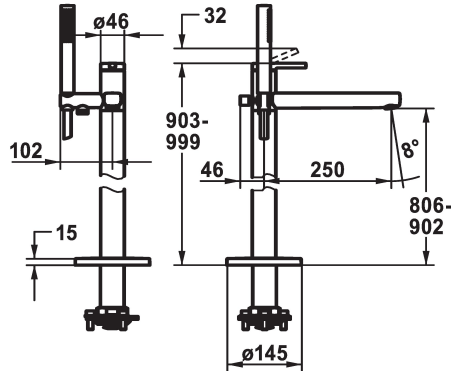

## KWC AVA 2.0 Mitigeur à levier - Baignoire

Modell-Linie: AVA 2.0 | 20.461.093.000  
Douches | Robinetteries de baignoire

### KWC-No.

**124793**

chromeline, A 250, avec douchette et flexible

- \* Pour baignoire "Freestanding"
- \* Clapet anti-retour intégré dans la sortie du flexible
- \* avec support douchette
- \* Bec fixe
- Neoperl® Perlator® jet laminaire
- \* KWC cartouche M 35 OP
- avec technique à disques céramique

- réglage de débit et de température continu
- limitation de température
- \* Livraison:
- Douche KWC FIT-X slim 26.000.103.000
- Flexible de douchette 1500 mm, métal Z.538.415.000
- \* À commander séparément:
- Unité de base 39.000.602.931

### Données techniques

Débit
Sortie de douchette: Débit
garniture de douche
Commande
Code couleur
Type d'installation
Type de robinet
Dimension de la hauteur
Groupe de bruit pour la robinetterie
Sortie de douchette: Groupe de bruit pour la robinetterie
Projection A
Label énergétique
Dimension de la sortie d'eau
Matière
teamNumber
sanitasTroeschNumber