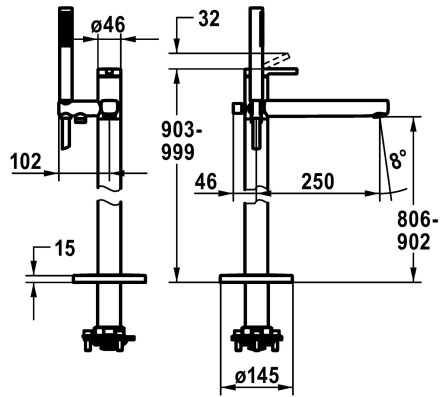

KWC AVA 2.0 Mitigeur à levier - Baignoire

Modell-Linie: AVA 2.0 | 20.461.093.000
Douches | Robinetteries de baignoire

KWC-No.

124793

chromeline, A 250, avec douchette et flexible

- * Pour baignoire "Freestanding"
- * Clapet anti-retour intégré dans la sortie du flexible
- * avec support douchette
- * Bec fixe
- Neoperl® Perlator® jet laminaire
- * KWC cartouche M 35 OP
- avec technique à disques céramique

- réglage de débit et de température continu
- limitation de température
- * Livraison:
- Douche KWC FIT-X slim 26.000.103.000
- Flexible de douchette 1500 mm, métal Z.538.415.000
- * À commander séparément:
- Unité de base 39.000.602.931

Données techniques

Débit
Sortie de douchette: Débit
garniture de douche
Commande
Code couleur
Type d'installation
Type de robinet
Dimension de la hauteur
Groupe de bruit pour la robinetterie
Sortie de douchette: Groupe de bruit pour la robinetterie
Projection A
Label énergétique
Dimension de la sortie d'eau
Matière

Modell-Linie: AVA 2.0 | 20.461.093.000
Douches | Robinetteries de baignoire

Flexible de douche

538415
Z.538.415.000

Cartouche M 35 OP

538331
Z.537.710

Service clé Neoperl © Caché ©, STD, 24 mm, gris

635231
Z.635.231
