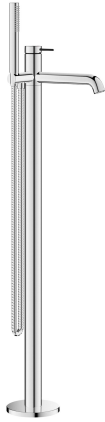

## KWC ZOE Monomando

Modell-Linie: ZOE | 20.201.093.000  
Duchas | Grifos de bañera

### KWC-No.

**124794**

chromeline, A 215, with hand shower and hose

- \* Monomando
- \* Para bañera "Freestanding"
- \* Válvula antirretorno integrada en la salida de la manguera
- \* con soporte de dispensador
- \* Caño fijo
- Neoperl® SLIM®
- \* KWC cartucho M 35 OP
- con tecnología de discos cerámicos

- caudal y temperatura regulables
- limitador de temperatura
- \* Volumen de entrega:
  - Teleducha KWC FIT-X slim 26.000.103.000
  - Tubo ducha 1500 mm, metálica Z.538.415.000
- \* Pedir por separado:
  - Unidad empotrable 39.000.602.931

21 l/min (3 bar)
12 l/min (3bar)
Fijado
mit_Brause,_Schlauch
accionamiento superior
chromeline
Bodenstehend
01
908-1004
2
yes
A215
B
790-886
Latón