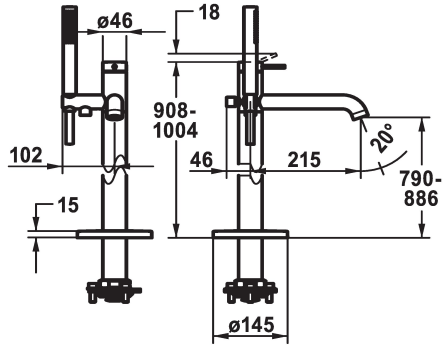

### KWC-No.

**124794**

chromeline, A 215, with hand shower and hose

- \* Monomando
- \* Para bañera "Freestanding"
- \* Válvula antirretorno integrada en la salida de la manguera
- \* con soporte de dispensador
- \* Caño fijo
- Neoperl® SLIM®
- \* KWC cartucho M 35 OP
- con tecnología de discos cerámicos

- caudal y temperatura regulables
- limitador de temperatura
- \* Volumen de entrega:
  - Teleducha KWC FIT-X slim 26.000.103.000
  - Tubo ducha 1500 mm, metálica Z.538.415.000
- \* Pedir por separado:
  - Unidad empotrable 39.000.602.931

### Datos técnicos

Caudal de salida
Salida de ducha: Caudal de salida
caño
Set de ducha
Operación
Código de color
Tipo de instalación
Tipo de grifo
Dimensión de la altura
Grupo de ruido
Salida de ducha: Grupo de ruido
Proyección A
Etiqueta energética
Dimensión de la altura
Material

21 l/min (3 bar)
12 l/min (3bar)
Fijado
mit_Brause,_Schlauch
accionamiento superior
chromeline
Bodenstehend
01
908-1004
2
yes
A215
B
790-886
Latón