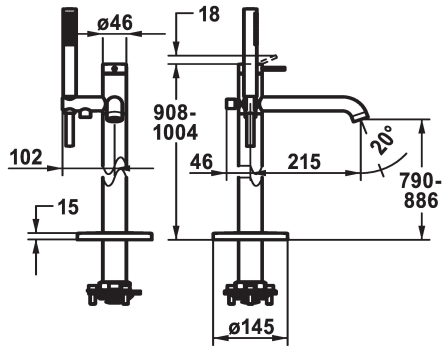

## KWC ZOE Mitigeur à levier - Baignoire

Modell-Linie: ZOE | 20.201.093.000  
Douches | Robinetteries de baignoire

### KWC-No.

**124794**  
chromeline, A 215, avec douchette et flexible

- \* Mitigeur à levier
- \* Pour baignoire "Freestanding"
- \* Clapet anti-retour intégré dans la sortie du flexible
- \* avec support douchette
- \* Bec fixe
- Neoperl® SLIM®
- \* KWC cartouche M 35 OP
- avec technique à disques céramique

- réglage de débit et de température continu
- limitation de température
- \* Livraison:
  - Douche KWC FIT-X slim 26.000.103.000
  - Flexible de douchette 1500 mm, métal Z.538.415.000
- \* À commander séparément:
  - Unité de base 39.000.602.931

21 l/min (3 bar)
12 l/min (3bar)
Fixe
avec douchette, flexible
commande par le haut
chromeline
Bodenstehend
Hebelmischer
908-1004
II
I
A215
B
790-886
Laiton