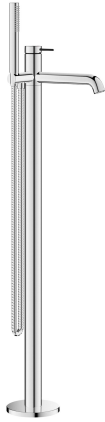

KWC ZOE Eengreepsmengkraan

Modell-Linie: ZOE | 20.201.093.000
Douches | Badkranen

KWC-No.

124794
chromeline, A 215, with hand shower and hose

- * Eengreepsmengkraan
- * Voor vrijstaand bad
- * Geïntegreerde terugstroomklep in de slang
- * met douchehouder
- * Vaste uitloop
- Neoperl® SLIM®
- * KWC patroon M 35 OP
- met keramische-schijventechniek

- debiet en temperatuur traploos instelbaar
- temperatuurbegrenzing
- * Levering:
 - Handdouche KWC FIT-X slim 26.000.103.000
 - Doucheslang 1500 mm, metalen Z.538.415.000
- * Apart bestellen:
 - Inbouweenheid 39.000.602.931

Technical Data

Doorstroomhoeveelheid	21 l/min (3 bar)
Vaatdouche uitloop: doorstroomhoeveelheid	12 l/min (3bar)
uitloop	vast
doucheset	mit_Brause_Schlauch
Bediening	bovenbediening
Kleurcode	chromeline
Type installatie	Bodenstehend
Kraan type	Hebelmischer
Hoogteafmeting	908-1004
geluidsklasse	II
Vaatdouche uitloop: geluidsklasse	I
Projectie A	A215
Energielabel	B
Afmetingen wateruitlaat	790-886
Materiaal	Messing

Reserve onderdelen

KWC ZOE Eengreepsmengkraan

Modell-Linie: ZOE | 20.201.093.000
Douches | Badkranen

SHOWERCULTURE Doucheslang

538415
Z.538.415.000

Cartridge M 35 OP

538331
Z.537.710

**Service key Neoperl © Caché ©, STD,
24 mm, grey**