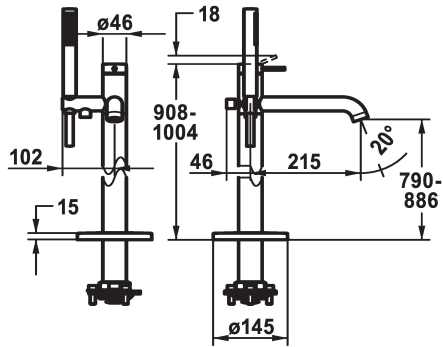

KWC ZOE Eengreepsmengkraan

Modell-Linie: ZOE | 20.201.093.000
Douches | Badkranen

KWC-No.

124794
chromeline, A 215, with hand shower and hose

- * Eengreepsmengkraan
- * Voor vrijstaand bad
- * Geïntegreerde terugstroomklep in de slang
- * met douchehouder
- * Vaste uitloop
- Neoperl® SLIM®
- * KWC patroon M 35 OP
- met keramische-schijventechniek

- debiet en temperatuur traploos instelbaar
- temperatuurbegrenzing
- * Levering:
 - Handdouche KWC FIT-X slim 26.000.103.000
 - Doucheslang 1500 mm, metalen Z.538.415.000
- * Apart bestellen:
 - Inbouweenheid 39.000.602.931

Technical Data

Doorstroomhoeveelheid	21 l/min (3 bar)
Vaatdouche uitloop: doorstroomhoeveelheid	12 l/min (3bar)
uitloop	vast
doucheset	mit_Brause_Schlauch
Bediening	bovenbediening
Kleurcode	chromeline
Type installatie	Bodenstehend
Kraan type	Hebelmischer
Hoogteafmeting	908-1004
geluidsklasse	II
Vaatdouche uitloop: geluidsklasse	I
Projectie A	A215
Energielabel	B
Afmetingen wateruitlaat	790-886
Materiaal	Messing

Reserve onderdelen

KWC ZOE Eengreepsmengkraan

Modell-Linie: ZOE | 20.201.093.000
Douches | Badkranen

SHOWERCULTURE Doucheslang

538415
Z.538.415.000

Cartridge M 35 OP

538331
Z.537.710

**Service key Neoperl © Caché ©, STD,
24 mm, grey**