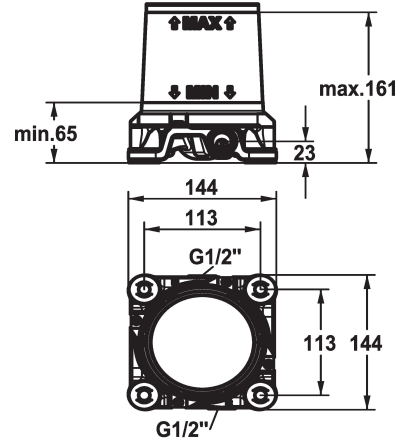

KWC DOMO 6.0 Unterputz-Einheit

Modell-Linie: ACCESSOIRES | 39.000.602.931
Duscharmaturen | Zubehör Duschen

KWC-Nr.

124801

G 1/2", ohne Vorabsperung, Unterputz-Einheit

- * Vormontageeinheit
- * Kalt- und Warmwasser Anschlüsse nach Montage tauschbar
- * Anschlussgewinde 1/2"
- * Lieferumfang:
 - Montagebox und Bauschutzkappe aus Kunststoff inkl.

- Dichtmanschette gemäss EN18534
 - mit Vibrationsdämpfer
 - inkl. Spülset und Stopfen
- * Ohne Montagematerial

Technische Daten

Anschluss
Farbcode
Installationsart
Unterputz
Material

G 1/2", ohne Vorabsperung
roh
Bodenstehend
Unterputz
Messing