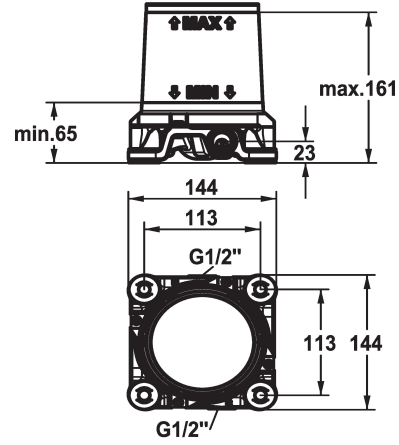

KWC DOMO 6.0 Unterputz-Einheit

Modell-Linie: ACCESSOIRES | 39.000.602.931
Duscharmaturen | Zubehör Duschen

KWC-Nr.

124801

G 1/2", ohne Vorabspernung, Unterputz-Einheit

- * Vormontageeinheit
- * Kalt- und Warmwasser Anschlüsse nach Montage tauschbar
- * Anschlussgewinde 1/2"
- * Lieferumfang:
 - Montagebox und Bauschutzkappe aus Kunststoff inkl.

- Dichtmanschette gemäss EN18534
 - mit Vibrationsdämpfer
 - inkl. Spülset und Stopfen
- * Ohne Montagematerial

Technische Daten

Anschluss
Farbcode
Installationsart
Unterputz
Material

G 1/2", ohne Vorabspernung
roh
Bodenstehend
Unterputz
Messing