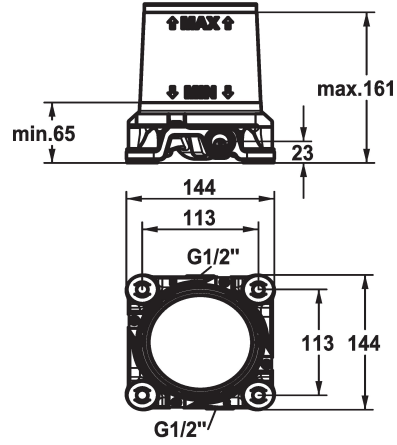

KWC DOMO 6.0 Unterputz-Einheit

Modell-Linie: ACCESSOIRES | 39.000.602.931
Duscharmaturen | Zubehör Duschen

KWC-Nr.

124801

G 1/2", ohne Vorabspernung, Unterputz-Einheit

- * Vormontageeinheit
- * Kalt- und Warmwasser Anschlüsse nach Montage tauschbar
- * Anschlussgewinde 1/2"
- * Lieferumfang:
 - Montagebox und Bauschutzkappe aus Kunststoff inkl.

- Dichtmanschette gemäss EN18534
 - mit Vibrationsdämpfer
 - inkl. Spülset und Stopfen
 - * Ohne Montagematerial

Technische Daten

Anschluss
Farbcode
Installationsart
Unterputz
Material

G 1/2", ohne Vorabspernung
roh
Bodenstehend
Unterputz
Messing