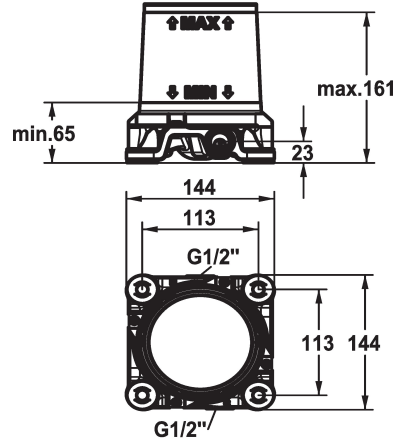

KWC DOMO 6.0 Unidad premontaje

Modell-Linie: ACCESSOIRES | 39.000.602.931
Duchas | Accesorios Ducha

KWC-No.

124801

G 1/2", without shut-off valve, Concealed unit

- * Unidad premontaje
- * Conexiones de agua caliente y fría intercambiables tras el montaje
- * Racor conexión 1/2"
- * Volumen de entrega:
 - Caja de montaje con protección de obra en plástico inclusive

- pestaña de cierre según EN 18534
 - con amortiguador de vibraciones
 - inclusive juego de enjuague y tapones
- * Sin material de montaje

Datos técnicos

Racors
Código de color
Tipo de instalación
Unidad de empotrar
Material

G 3/4" sin prebloqueo
en bruto
Bodenstehend
Unidad de empotrar
Latón