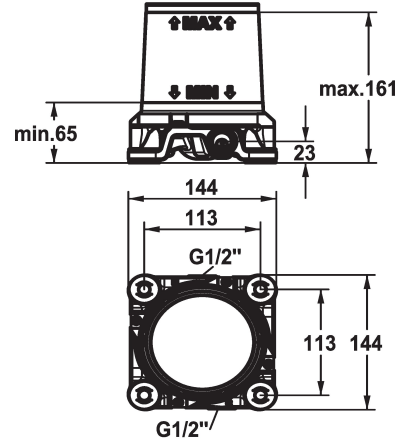

KWC DOMO 6.0

Unité de base

Modell-Linie: ACCESSOIRES | 39.000.602.931

Douches | Accessoires

KWC-No.

124801

G 1/2", sans fermeture, Unité de base

* Unité de prémontage

* Raccords eau froide/eau chaude interchangeables après montage

* Raccord 1/2"

* Livraison:

- Boîtier de montage et couvercle en plastique, manchette d'étanchéité incluse selon EN 18534

- avec amortisseur de vibration

- dispositif de rinçage et clapet de vidage inclus

* Sans matériel de montage

Données techniques

Raccord

Code couleur

Type d'installation

Unité de base

Matière

sans fermeture G 3/4"

brut

Bodenstehend

Unité de base

Laiton