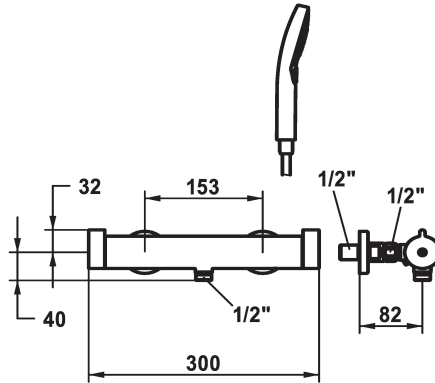

KWC SHOWERCULTURE Thermostat Mischer - Dusche

Modell-Linie: **SHOWERCULTURE** | 26.009.300.000
Ventile | Thermostatische Mischventile

KWC-Nr.

124897
chromeline, AD 153, mit Brause und Schlauch

124675
chromeline, AD 153, ohne Brause und Schlauch

- konstante Wassertemperatur (auch bei netzseitigen Druckschwankungen)
- hohe Reaktionsgeschwindigkeit
- * Wandanschlüsse 1/2" x 1/2", absperrbar L 40
- * Lieferumfang:
- Handbrause KWC CHOICE-H 26.000.126.000
- Brausenschlauch 1600 mm, Kunststoff 26.001.003.000

Technische Daten

Brausenabgang: Auslaufmenge

13 l/min (3bar)

Brausegarnitur

mit Brause, Schlauch

Farbcode

chromeline

Installationsart

Wandmontage

Armaturtyp

Ersatzteile1

Mass Höhe

32

Brausenabgang: Armaturengeräuschgruppe

yes

Energie Etiketete