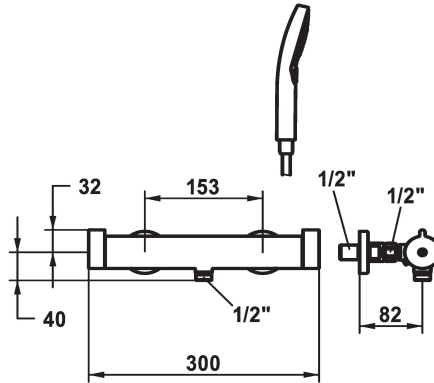

KWC SHOWERCULTURE Thermostat Mischer - Dusche

Modell-Linie: **SHOWERCULTURE** | 26.009.300.000
Ventile | Thermostatisches Mischventile

KWC-Nr.

124897
chromeline, AD 153, mit Brause und Schlauch

124675
chromeline, AD 153, ohne Brause und Schlauch

124975
chromeline, AD 153, ohne Wandanschlüsse, ohne Brause und Schlauch

Brausegarnitur

mit Brause, Schlauch

ohne Brause, Schlauch

ohne Brause, Schlauch

- * Thermostat Mischer design
- * EcoProtect - Wasserspareinrichtung
- * TouchProtect - Schutz vor Verbrennungen durch Zweischalenprinzip
- * SkinProtect - Sicherheitsstopp gegen Verbrühen
- * Drehgriff zur Mengenregulierung
- * Eigensicher gegen Rückfließen
- * Thermostatische Präzisions-Regelbarkeit

- konstante Wassertemperatur (auch bei netzseitigen Druckschwankungen)
- hohe Reaktionsgeschwindigkeit
- * Wandanschlüsse 1/2" x 1/2", absperbar L 40
- * Lieferumfang:
- Handbrause KWC CHOICE-H 26.000.126.000
- Brausenschlauch 1600 mm, Kunststoff 26.001.003.000

Technische Daten

Brausenabgang: Auslaufmenge
Brausegarnitur
Farbcode
Installationsart
Armaturtyp
Mass Höhe
Brausenabgang: Armaturengeräuschgruppe
Energie Etiketete
Anschluss Mass
Material

13 l/min (3bar)
mit Brause, Schlauch
chromeline
Wandmontage
Ersatzteile1
32
yes
A
153
Messing