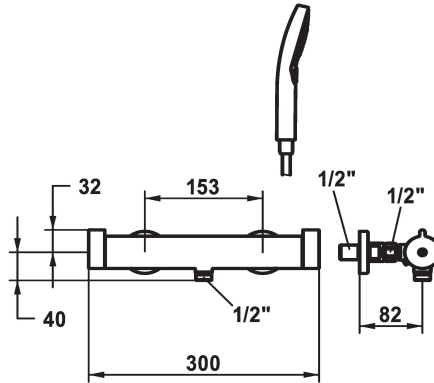

## KWC SHOWERCULTURE Mitigeur thermostatique - Douche

Modell-Linie: **SHOWERCULTURE | 26.009.300.000**  
Vannes | Vannes mélangeuses thermostatiques

### KWC-No.

**124897**  
chromeline, AD 153, avec douchette et flexible

**124675**  
chromeline, AD 153, sans douchette et flexible

**124975**  
chromeline, AD 153, sans raccords, sans douchette et flexible

- température d'eau constante (aussi en cas de fluctuation de pression sur le réseau)
- haute vitesse de réaction
- \* Raccords avec pointeaux d'arrêt 1/2" x 1/2" L 40
- \* Livraison:
  - Douche 26.000.125.177 26.000.126.000
  - Flexible de douchette 1600 mm, en plastique 26.001.003.000

### Données techniques

Sortie de douchette: Débit
garniture de douche
Code couleur
Type d'installation
Type de robinet
Dimension de la hauteur
Sortie de douchette: Groupe de bruit pour la robinetterie
Label énergétique
Connexion mesure
Matière