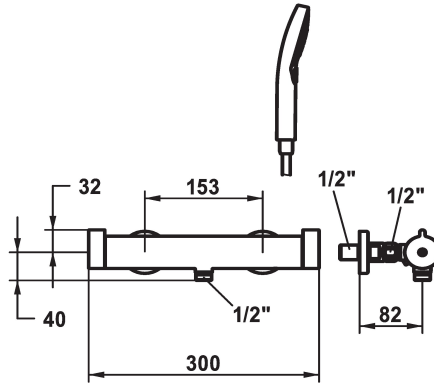

## KWC SHOWERCULTURE Mitigeur thermostatique - Douche

Modell-Linie: **SHOWERCULTURE | 26.009.300.000**  
Vannes | Vannes mélangeuses thermostatiques

### KWC-No.

**124897**  
chromeline, AD 153, avec douchette et flexible

**124675**  
chromeline, AD 153, sans douchette et flexible

**124975**  
chromeline, AD 153, sans raccords, sans douchette et flexible

- température d'eau constante (aussi en cas de fluctuation de pression sur le réseau)
- haute vitesse de réaction
- \* Raccords avec pointeaux d'arrêt 1/2" x 1/2" L 40
- \* Livraison:
  - Douche 26.000.125.177 26.000.126.000
  - Flexible de douchette 1600 mm, en plastique 26.001.003.000

### Données techniques

Sortie de douchette: Débit
garniture de douche
Code couleur
Type d'installation
Type de robinet
Dimension de la hauteur
Sortie de douchette: Groupe de bruit pour la robinetterie
Label énergétique
Connexion mesure
Matière
teamNumber