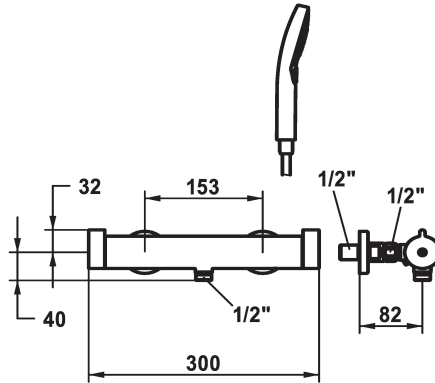

KWC SHOWERCULTURE Mitigeur thermostatique - Douche

Modell-Linie: **SHOWERCULTURE | 26.009.300.000**
Vannes | Vannes mélangeuses thermostatiques

KWC-No.

124897
chromeline, AD 153, avec douchette et flexible

124675
chromeline, AD 153, sans douchette et flexible

124975
chromeline, AD 153, sans raccords, sans douchette et flexible

garniture de douche

avec douchette, flexible

sans douchette, flexible

sans douchette, flexible

- Mitigeur thermostatique design
- EcoProtect - économiseur d'eau
- TouchProtect - protection contre les brûlures grâce au principe de la double coque
- SkinProtect - Protection contre les brûlures
- Poignée rotative pour régulation de débit
- Anti-refoulement intégré
- Unité de régulation thermostatique de précision

- température d'eau constante (aussi en cas de fluctuation de pression sur le réseau)
- haute vitesse de réaction
- Raccords avec pointeaux d'arrêt 1/2" x 1/2" L 40
- Livraison:
  - Douche 26.000.125.177 26.000.126.000
  - Flexible de douchette 1600 mm, en plastique 26.001.003.000

Données techniques

Sortie de douchette: Débit

13 l/min (3bar)

garniture de douche

avec douchette, flexible

Code couleur

chromeline

Type d'installation

Montage mural

Type de robinet

04

Dimension de la hauteur

32

Sortie de douchette: Groupe de bruit pour la robinetterie

yes

Label énergétique

A

Connexion mesure

153

Matière

Laiton