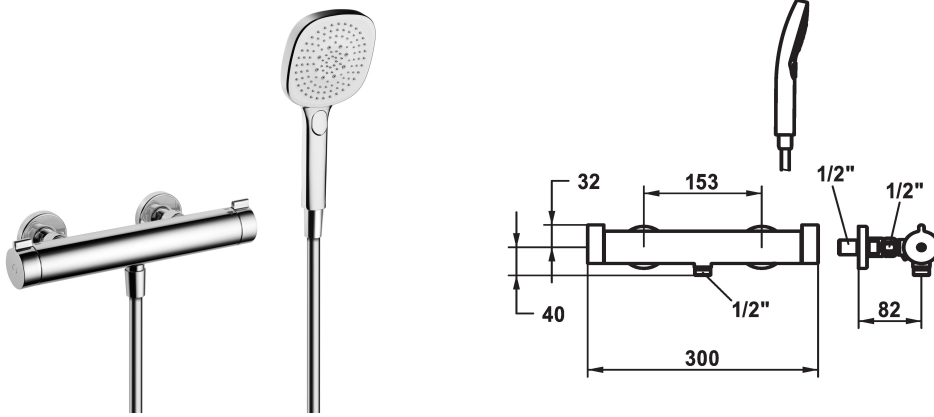

## KWC SHOWERCULTURE

Miscelatore termostatico - Doccia

Modell-Linie: SHOWERCULTURE | 26.009.300.000

Valvole | Valvola termostatica del miscelatore

### KWC-No.

**124897**  
chromeline, AD 153, con doccia e flessibile

**124675**  
chromeline, AD 153, senza doccia e flessibile

**124975**  
chromeline, AD 153, senza raccordi, senza doccia e flessibile

- temperatura dell'acqua costante (anche in caso di oscillazioni di pressione nella rete)
- elevata velocità di reazione
- \* Raccordi a parete 1/2" x 1/2", serrabili L 40
- \* Incluso nella fornitura:
  - Doccetta KWC CHOICE-H 26.000.126.000
  - Tubo flessibile per doccia 1600 mm, plastica 26.001.003.000

### Dati tecnici

Uscita doccia: Portata

13 l/min (3bar)

set doccia

con doccia, tubo

Codice colore

chromeline

Tipo di installazione