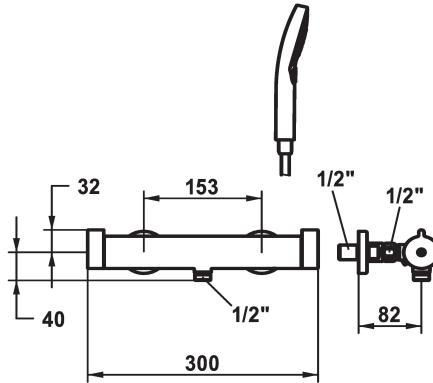

KWC SHOWERCULTURE Thermostat mixer

Modell-Linie: **SHOWERCULTURE | 26.009.300.000**
Ventielen | Thermostatische mengventielen

KWC-No.

124897

124675

124975

doucheset

mit_Brause_Schlauch

- constante watertemperatuur (ook bij drukschommelingen in het net)
- hoge reactiesnelheid
- * Wandaansluitingen 1/2" x 1/2", afsluitbaar L 40
- * Levering:
 - Handdouche KWC CHOICE-H 26.000.126.000
 - Doucheslang 1600 mm, kunststof 26.001.003.000

Technical Data

Vaatdouche uitloop: doorstroomhoeveelheid

13 l/min (3bar)

doucheset

mit_Brause_Schlauch

Kleurcode

chromeline

Installation_type

Wandmontage

Faucet_typ

04

Hoogteafmeting

32

Vaatdouche uitloop: geluidsklasse

yes

EnergyLabelCH