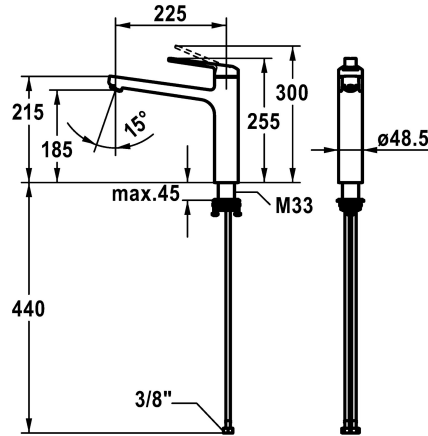

## KWC DOMO 6.0 Hebelmischer - Küche

Modell-Linie: **DOMO 6.0** | 10.661.023.000FL  
Armaturen | Manuelle Armaturen

### KWC-Nr.

**124918**  
chromeline, A 225, flexible Anschlusschläuche

- \* Hebelmischer
- \* Schwenkauslauf 150°
- Neoperl® Cascade® SLC
- \* OptimalSpace - grosszügiger Wasch- / Arbeitsbereich
- \* KWC Steuerpatrone M 35 S
- mit Keramikscheibentechnik

- Auslaufmenge und Temperatur stufenlos einstellbar
- Temperaturbegrenzung
- \* Flexible Anschlusschläuche 3/8"
- \* QuickInstallation - Befestigung mit Gewindestutzen M33 x 1.5 mit Feststellschrauben
- Tischbohrung ø35 mm

12 l/min (3 bar)
Flexible Anschlusschläuche
schwenkbar
topbedient
chromeline
Standmontage
Hebelmischer
255
I
A 225
B
185
Messing
725486.502
6111 291.501