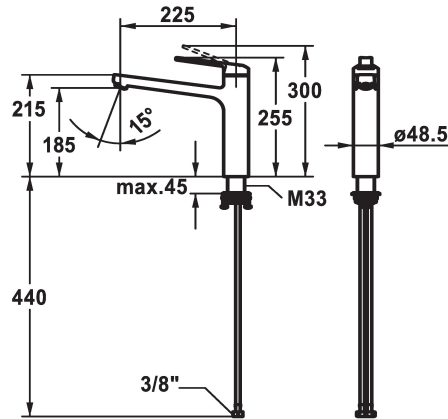

KWC DOMO 6.0 Hebelmischer - Küche

Modell-Linie: **DOMO 6.0** | 10.661.023.000FL
Armaturen | Manuelle Armaturen

KWC-Nr.

124918
chromeline, A 225, flexible Anschlusschläuche

- * Hebelmischer
- * Schwenkauslauf 150°
- Neoperl® Cascade® SLC
- * OptimalSpace - grosszügiger Wasch- / Arbeitsbereich
- * KWC Steuerpatrone M 35 S
- mit Keramikscheibentechnik

- Auslaufmenge und Temperatur stufenlos einstellbar
- Temperaturbegrenzung
- * Flexible Anschlusschläuche 3/8"
- * QuickInstallation - Befestigung mit Gewindestutzen M33 x 1.5 mit Feststellschrauben
- Tischbohrung ø35 mm

Technische Daten

Auslaufmenge
Anschluss
Auslauf
Bedienung
Farbcode
Installationsart
Armaturtyp
Mass Höhe
Armaturengeräuschgruppe
Ausladung A
Energie Etiketete
Mass-Wasseraustritt
Material
teamNumber
sanitasTroeschNumber

12 l/min (3 bar)
Flexible Anschlusschläuche
schwenkbar
topbedient
chromeline
Standmontage
Waschtisch1
255
yes
A 225
B
185
Messing
725486.502
6111 291.501