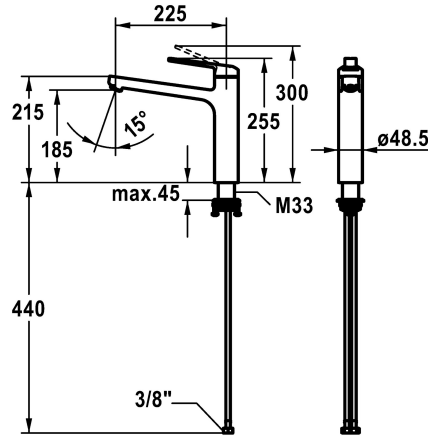

## KWC DOMO 6.0 Monomando

Modell-Linie: DOMO 6.0 | 10.661.023.000FL  
Griferías de lavabo | Grifo para lavabo

### KWC-No.

**124918**  
chromeline, A 225, flexible connection hoses

- \* Monomando
- \* Caño orientable 150°
- Neoperl® Cascade® SLC
- \* OptimalSpace - áreas de lavabo y de trabajo con dimensiones generosas
- \* KWC cartucho M 35 S
- con tecnología de discos cerámicos

- caudal y temperatura regulables
- limitador de temperatura
- \* Tubos conexión flexibles 3/8"
- \* QuickInstallation - Fijación mediante conexión roscada con tornillos de fijación
- \* Medida orificios 35 mm

### Datos técnicos

Caudal de salida
Racors
caño
Operación
Código de color
Tipo de instalación
Tipo de grifo
Dimensión de la altura
Grupo de ruido
Proyección A
Etiqueta energética
Dimensión de la altura
Material