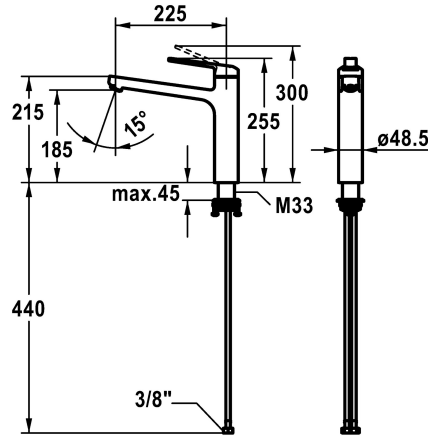

KWC DOMO 6.0 Mitigeur à levier - Cuisine

Modell-Linie: **DOMO 6.0** | 10.661.023.000FL
Robinetteries | Robinets à monocommande

KWC-No.

124918
chromeline, A 225, raccords flexibles

- * Mitigeur à levier
- * Bec orientable 150°
- Neoperl® Cascade® SLC
- * OptimalSpace - un espace de lavage ou de travail généreux
- * KWC cartouche M 35 S
- avec technique à disques céramique

- réglage de débit et de température continu
- limitation de température
- * Raccords flexibles 3/8"
- * QuickInstallation - Fixation à l'aide de raccords filetés avec vis de blocage
- Perçage utile ø35 mm

Données techniques

Débit
Raccord
goulot
Commande
Code couleur
Type d'installation
Type de robinet
Dimension de la hauteur
Groupe de bruit pour la robinetterie
Projection A
Label énergétique
Dimension de la sortie d'eau
Matière
teamNumber
sanitasTroeschNumber

12 l/min (3 bar)
tuyaux de raccordement flexibles
orientable
commande par le haut
chromeline
montage vertical
Hebelmischer
255
I
A225
B
185
Laiton
725486.502
6111 291.501

Pièces de rechange

KWC DOMO 6.0 Mitigeur à levier - Cuisine