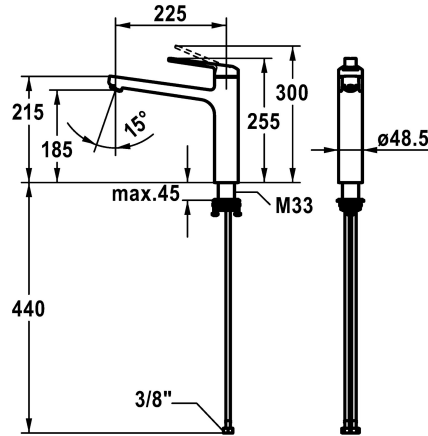

KWC DOMO 6.0 Mitigeur à levier - Cuisine

Modell-Linie: DOMO 6.0 | 10.661.023.000FL
Robinetteries | Robinets à monocommande

KWC-No.

124918
chromeline, A 225, raccords flexibles

- * Mitigeur à levier
- * Bec orientable 150°
- Neoperl® Cascade® SLC
- * OptimalSpace - un espace de lavage ou de travail généreux
- * KWC cartouche M 35 S
- avec technique à disques céramique

- réglage de débit et de température continu
- limitation de température
- * Raccords flexibles 3/8"
- * QuickInstallation - Fixation à l'aide de raccords filetés avec vis de blocage
- Perçage utile ø35 mm

Données techniques

Débit
Raccord
goulot
Commande
Code couleur
Type d'installation
Type de robinet
Dimension de la hauteur
Groupe de bruit pour la robinetterie
Projection A
Label énergétique
Dimension de la sortie d'eau
Matière

12 l/min (3 bar)
tuyaux de raccordement flexibles
orientable
commande par le haut
chromeline
montage vertical
Hebelmischer
255
I
A225
B
185
Laiton

Pièces de rechange

KWC DOMO 6.0
Mitigeur à levier - Cuisine