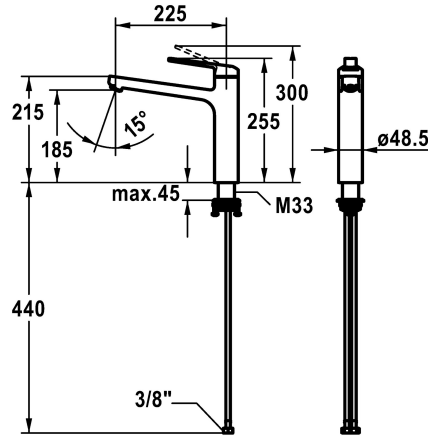

## KWC DOMO 6.0 Miscelatore a leva - Cucina

Modell-Linie: DOMO 6.0 | 10.661.023.000FL  
Rubinetterie per bagni | Rubinetterie monocomando

### KWC-No.

**124918**  
chromeline, A 225, tubi flessibili di collegamento

- \* Miscelatore a leva
- \* Bocca orientabile 150°
- Neoperl® Cascade® SLC
- \* OptimalSpace - ampia zona di lavoro e di lavaggio
- \* KWC cartuccia M 35 S
- con tecnica a dischi in ceramica

- regolazione continua della portata e della temperatura
- limitazione della temperatura
- \* Tubi flessibili di collegamento da 3/8"
- \* QuickInstallation - Fissaggio tramite raccordo filettato con viti di arresto
- \* Foratura ø35 mm

12 l/min (3 bar)
tubi di collegamento flessibili
orientabile
azionamento superiore
chromeline
montaggio fisso
Hebelmischer
255
I
A225
B
185
Ottone