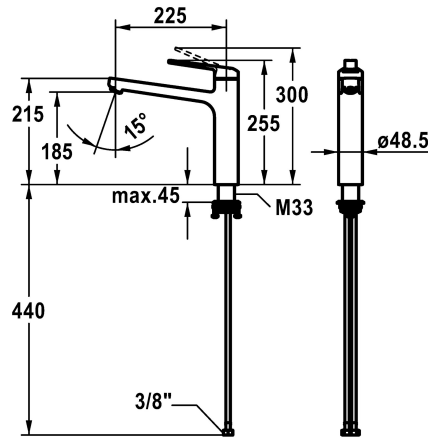

KWC DOMO 6.0 Eengreepsmengkraan

Modell-Linie: DOMO 6.0 | 10.661.023.000FL
Kranen | Eengreepkranen

KWC-No.

124918
chromeline, A 225, flexible connection hoses

- * Eengreepsmengkraan
- * Draaibare uitloop 150°
- Neoperl® Cascade® SLC
- * OptimalSpace - Royale was- en werkomgeving
- * KWC patroon M 35 S
- met keramische-schijventechniek

- debiet en temperatuur traploos instelbaar
- temperatuurbegrenzing
- * Flexibele aansluitlangen 3/8"
- * QuickInstallation - Bevestiging met draadfitting met borgschroeven
- * Tafelboring ø35 mm

Technical Data

A_Spout_Spray
Connection
uitloop
Handling
Kleurcode
Installation_type
Faucet_typ
Hoogteafmeting
G_Acoustic_group
Projection_A
EnergyLabelCH
Afmetingen wateruitlaat
Materiaal

12 l/min (3 bar)
flexibele aansluitlangen
draaibaar
bovenbediening
chromeline
staande montage
Hebelmischer
255
I
A225
B
185
Messing