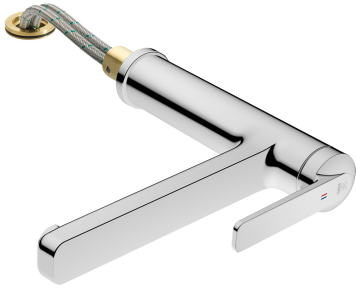

## KWC DOMO 6.0

Hebelmischer - Küche - wegnehmbar

Modell-Linie: DOMO 6.0 | 10.661.043.000FL

Armaturen | Manuelle Armaturen

### KWC-Nr.

**124920**

chromeline, A 225, flexible Anschlusschläuche

- \* Hebelmischer
- \* Wegnehmbar für Unterfenstermontage - Einbaumaß 55 mm
- \* Schwenkauslauf 150°
- Neoperl® Cascade® SLC
- \* OptimalSpace - grosszügiger Wasch- / Arbeitsbereich
- \* KWC Steuerpatrone M 35 S

- mit Keramikscheibentechnik
- Auslaufmenge und Temperatur stufenlos einstellbar
- Temperaturbegrenzung
- \* Flexible Anschlusschläuche 3/8"
- \* Befestigung mit Gewindestützen M35 x 1.5 (Vormontagesockel)
- Tischbohrung ø35 - 37 mm

12 l/min (3 bar)
Flexible Anschlusschläuche
schwenkbar
wegnehmbar
topbedient
chromeline
Standmontage
Hebelmischer
265
I
A 225
B
195
Messing