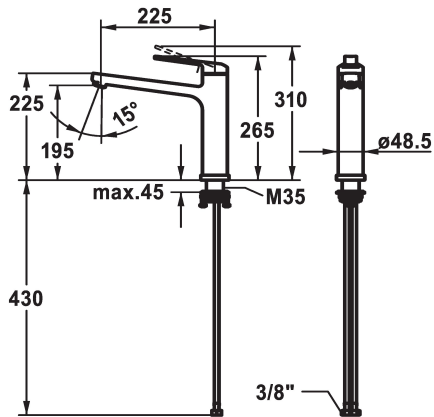

## KWC DOMO 6.0

Hebelmischer - Küche - wegnehmbar

Modell-Linie: DOMO 6.0 | 10.661.043.000FL

Armaturen | Manuelle Armaturen

### KWC-Nr.

**124920**

chromeline, A 225, flexible Anschlusschläuche

- \* Hebelmischer
- \* Wegnehmbar für Unterfenstermontage - Einbaumaß 55 mm
- \* Schwenkauslauf 150°
- Neoperl® Cascade® SLC
- \* OptimalSpace - grosszügiger Wasch- / Arbeitsbereich
- \* KWC Steuerpatrone M 35 S

- mit Keramikscheibentechnik
- Auslaufmenge und Temperatur stufenlos einstellbar
- Temperaturbegrenzung
- \* Flexible Anschlusschläuche 3/8"
- \* Befestigung mit Gewindestützen M35 x 1.5 (Vormontagesockel)
- Tischbohrung ø35 - 37 mm

12 l/min (3 bar)
Flexible Anschlusschläuche
schwenkbar
wegnehmbar
topbedient
chromeline
Standmontage
Hebelmischer
265
I
A 225
B
195
Messing