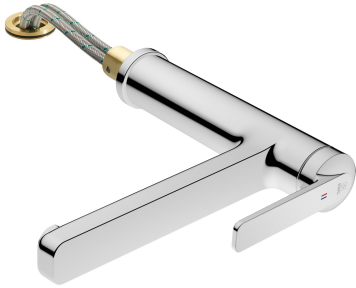

KWC DOMO 6.0

Hebelmischer - Küche - wegnehmbar

Modell-Linie: DOMO 6.0 | 10.661.043.000FL

Armaturen | Manuelle Armaturen

KWC-Nr.

124920

chromeline, A 225, flexible Anschlusschläuche

- * Hebelmischer
- * Wegnehmbar für Unterfenstermontage - Einbaumaß 55 mm
- * Schwenkauslauf 150°
- Neoperl® Cascade® SLC
- * OptimalSpace - grosszügiger Wasch- / Arbeitsbereich
- * KWC Steuerpatrone M 35 S

- mit Keramikscheibentechnik
- Auslaufmenge und Temperatur stufenlos einstellbar
- Temperaturbegrenzung
- * Flexible Anschlusschläuche 3/8"
- * Befestigung mit Gewindestützen M35 x 1.5 (Vormontagesockel)
- Tischbohrung ø35 - 37 mm

12 l/min (3 bar)
Flexible Anschlusschläuche
schwenkbar
wegnehmbar
topbedient
chromeline
Standmontage
Hebelmischer
265
I
A 225
B
195
Messing
725488.502
6111 292.501