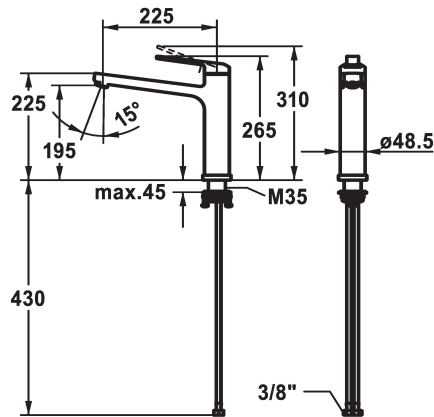

KWC DOMO 6.0

Hebelmischer - Küche - wegnehmbar

Modell-Linie: DOMO 6.0 | 10.661.043.000FL

Armaturen | Manuelle Armaturen

KWC-Nr.

124920

chromeline, A 225, flexible Anschlusschläuche

- * Hebelmischer
- * Wegnehmbar für Unterfenstermontage - Einbaumaß 55 mm
- * Schwenkauslauf 150°
- Neoperl® Cascade® SLC
- * OptimalSpace - grosszügiger Wasch- / Arbeitsbereich
- * KWC Steuerpatrone M 35 S

- mit Keramikscheibentechnik
- Auslaufmenge und Temperatur stufenlos einstellbar
- Temperaturbegrenzung
- * Flexible Anschlusschläuche 3/8"
- * Befestigung mit Gewindestützen M35 x 1.5 (Vormontagesockel)
- Tischbohrung ø35 - 37 mm

Technische Daten

Auslaufmenge
Anschluss
Auslauf
wegnehmbar
Bedienung
Farbcode
Installationsart
Armaturtyp
Mass Höhe
Armaturengeräuschgruppe
Ausladung A
Energie Etikette
Mass-Wasseraustritt
Material
teamNumber
sanitasTroeschNumber

12 l/min (3 bar)
Flexible Anschlusschläuche
schwenkbar
wegnehmbar
topbedient
chromeline
Standmontage
Hebelmischer
265
I
A 225
B
195
Messing
725488.502
6111 292.501