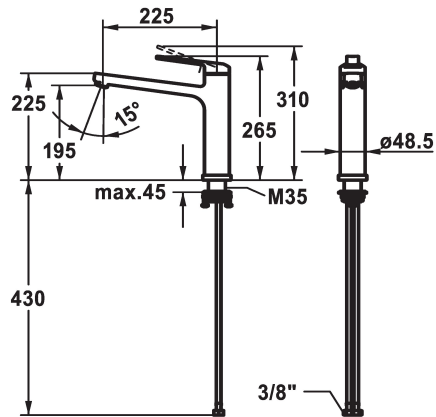

### KWC-Nr.

**124920**

chromeline, A 225, flexible Anschlusschläuche

\* Hebelmischer

\* Wegnehmbar für Unterfenstermontage - Einbaumaß 55 mm

\* Schwenkauslauf 150°

- Neoperl® Cascade® SLC

\* OptimalSpace - grosszügiger Wasch- / Arbeitsbereich

\* KWC Steuerpatrone M 35 S

- mit Keramikscheibentechnik

- Auslaufmenge und Temperatur stufenlos einstellbar

- Temperaturbegrenzung

\* Flexible Anschlusschläuche 3/8"

\* Befestigung mit Gewindestutzen M35 x 1.5 (Vormontagesockel)

### Technische Daten

Auslaufmenge

12 l/min (3 bar)

Anschluss

Flexible Anschlusschläuche

Auslauf

schwenkbar

wegnehmbar

Hebelmischer

Mass Höhe

265

Armaturengeräuschgruppe

I

Ausladung A

A 225

Energie Etikette