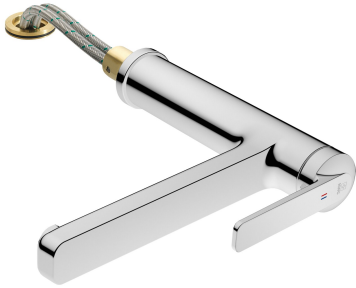

## KWC DOMO 6.0

Hebelmischer - Küche - wegnehmbar

Modell-Linie: DOMO 6.0 | 10.661.043.000FL

Armaturen | Manuelle Armaturen

### KWC-Nr.

**124920**

chromeline, A 225, flexible Anschlusschläuche

\* Hebelmischer

\* Wegnehmbar für Unterfenstermontage - Einbaumaß 55 mm

\* Schwenkauslauf 150°

- Neoperl® Cascade® SLC

\* OptimalSpace - grosszügiger Wasch- / Arbeitsbereich

\* KWC Steuerpatrone M 35 S

- mit Keramikscheibentechnik

- Auslaufmenge und Temperatur stufenlos einstellbar

- Temperaturbegrenzung

\* Flexible Anschlusschläuche 3/8"

\* Befestigung mit Gewindestutzen M35 x 1.5 (Vormontagesockel)

wegnehmbar

Bedienung

topbedient

Farbcode

chromeline

Installationsart

Standmontage

Armaturtyp