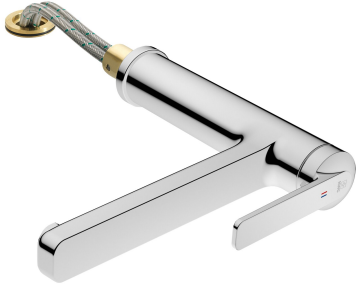

## KWC DOMO 6.0

Mitigeur à levier - Cuisine - déboîtable

Modell-Linie: DOMO 6.0 | 10.661.043.000FL

Robinetteries | Robinets à monocommande

### KWC-No.

**124920**

chromeline, A 225, raccords flexibles

- \* Mitigeur à levier
- \* Pour montage sous fenêtre, déboîtable - hauteur min. 55 mm
- \* Bec orientable 150°
- Neoperl® Cascade® SLC
- \* OptimalSpace - un espace de lavage ou de travail généreux
- \* KWC cartouche M 35 S

- avec technique à disques céramique
- réglage de débit et de température continu
- limitation de température
- \* Raccords flexibles 3/8"
- \* Fixation par tige filetée M35 x 1.5 (socle prémonté)
- Perçage utile ø35 - 37 mm

12 l/min (3 bar)
tuyaux de raccordement flexibles
orientable
déboîtable
commande par le haut
chromeline
montage vertical
Hebelmischer
265
l
A225
B
195
Laiton