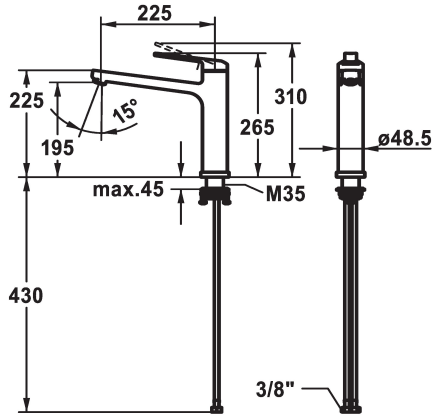

### KWC-No.

**124920**

chromeline, A 225, raccords flexibles

- \* Mitigeur à levier
- \* Pour montage sous fenêtre, déboîtable - hauteur min. 55 mm
- \* Bec orientable 150°
- Neoperl® Cascade® SLC
- \* OptimalSpace - un espace de lavage ou de travail généreux
- \* KWC cartouche M 35 S

- avec technique à disques céramique
- réglage de débit et de température continu
- limitation de température
- \* Raccords flexibles 3/8"
- \* Fixation par tige filetée M35 x 1.5 (socle prémonté)
- Perçage utile ø35 - 37 mm

### Données techniques

Débit
Raccord
goulot
rabbatable
Commande
Code couleur
Type d'installation
Type de robinet
Dimension de la hauteur
Groupe de bruit pour la robinetterie
Projection A
Label énergétique
Dimension de la sortie d'eau
Matière

12 l/min (3 bar)
tuyaux de raccordement flexibles
orientable
déboîtable
commande par le haut
chromeline
montage vertical
Hebelmischer
265
l
A225
B
195
Laiton