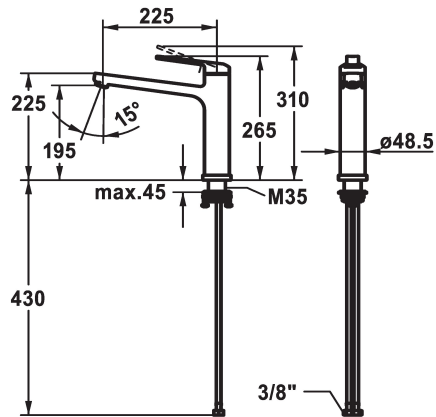

KWC DOMO 6.0

Mitigeur à levier - Cuisine - déboîtable

Modell-Linie: DOMO 6.0 | 10.661.043.000FL

Robinetteries | Robinets à monocommande

KWC-No.

124920

chromeline, A 225, raccords flexibles

* Mitigeur à levier

* Pour montage sous fenêtre, déboîtable - hauteur min. 55 mm

* Bec orientable 150°

- Neoperl® Cascade® SLC

* OptimalSpace - un espace de lavage ou de travail généreux

* KWC cartouche M 35 S

- avec technique à disques céramique

- réglage de débit et de température continu

- limitation de température

* Raccords flexibles 3/8"

* Fixation par tige filetée M35 x 1.5 (socle prémonté)

Perçage utile ø35 - 37 mm

Données techniques

Débit
Raccord
goulot
rabbatable
Commande
Code couleur
Type d'installation
Type de robinet
Dimension de la hauteur
Groupe de bruit pour la robinetterie
Projection A
Label énergétique
Dimension de la sortie d'eau
Matière
teamNumber
sanitasTroeschNumber

12 l/min (3 bar)
tuyaux de raccordement flexibles
orientable
déboîtable
commande par le haut
chromeline
montage vertical
Hebelmischer
265
l
A225
B
195
Laiton
725488.502
6111 292.501