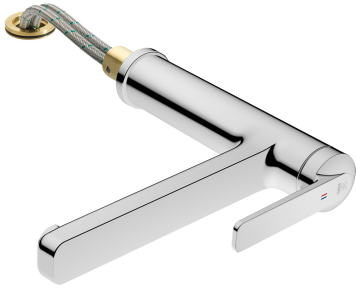

KWC DOMO 6.0

Mitigeur à levier - Cuisine - déboîtable

Modell-Linie: DOMO 6.0 | 10.661.043.000FL

Robinetteries | Robinets à monocommande

KWC-No.

124920

chromeline, A 225, raccords flexibles

* Mitigeur à levier

* Pour montage sous fenêtre, déboîtable - hauteur min. 55 mm

* Bec orientable 150°

- Neoperl® Cascade® SLC

* OptimalSpace - un espace de lavage ou de travail généreux

* KWC cartouche M 35 S

- avec technique à disques céramique

- réglage de débit et de température continu

- limitation de température

* Raccords flexibles 3/8"

* Fixation par tige filetée M35 x 1.5 (socle prémonté)

Perçage utile ø35 - 37 mm

Données techniques

Débit
Raccord
goulot
rabbatable
Commande
Code couleur
Type d'installation
Type de robinet
Dimension de la hauteur
Groupe de bruit pour la robinetterie
Projection A
Label énergétique
Dimension de la sortie d'eau
Matière
teamNumber
sanitasTroeschNumber

12 l/min (3 bar)
tuyaux de raccordement flexibles
orientable
déboîtable
commande par le haut
chromeline
montage vertical
Hebelmischer
265
l
A225
B
195
Laiton
725488.502
6111 292.501