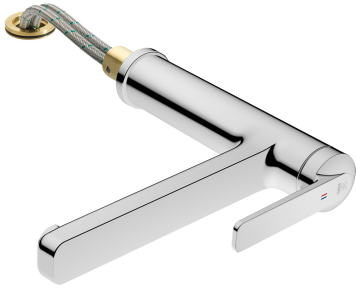

## KWC DOMO 6.0

Mitigeur à levier - Cuisine - déboîtable

Modell-Linie: DOMO 6.0 | 10.661.043.000FL

Robinetteries | Robinets à monocommande

### KWC-No.

**124920**

chromeline, A 225, raccords flexibles

\* Mitigeur à levier

\* Pour montage sous fenêtre, déboîtable - hauteur min. 55 mm

\* Bec orientable 150°

- Neoperl® Cascade® SLC

\* OptimalSpace - un espace de lavage ou de travail généreux

\* KWC cartouche M 35 S

- avec technique à disques céramique

- réglage de débit et de température continu

- limitation de température

\* Raccords flexibles 3/8"

\* Fixation par tige filetée M35 x 1.5 (socle prémonté)

Perçage utile ø35 - 37 mm