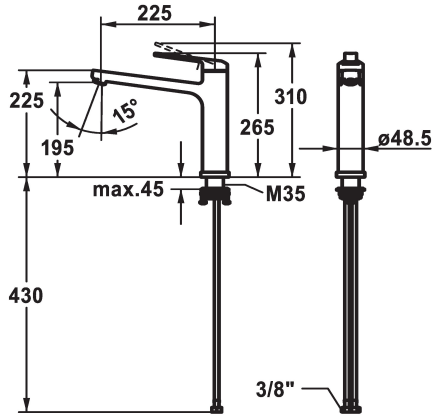

### KWC-No.

**124920**

chromeline, A 225, raccords flexibles

\* Mitigeur à levier

\* Pour montage sous fenêtre, déboîtable - hauteur min. 55 mm

\* Bec orientable 150°

- Neoperl® Cascade® SLC

\* OptimalSpace - un espace de lavage ou de travail généreux

\* KWC cartouche M 35 S

- avec technique à disques céramique

- réglage de débit et de température continu

- limitation de température

\* Raccords flexibles 3/8"

\* Fixation par tige filetée M35 x 1.5 (socle prémonté)

Perçage utile ø35 - 37 mm

### Données techniques

Débit
Raccord
goulot
rabbatable
Commande
Code couleur
Type d'installation
Type de robinet
Dimension de la hauteur
Groupe de bruit pour la robinetterie
Projection A
Label énergétique
Dimension de la sortie d'eau
Matière