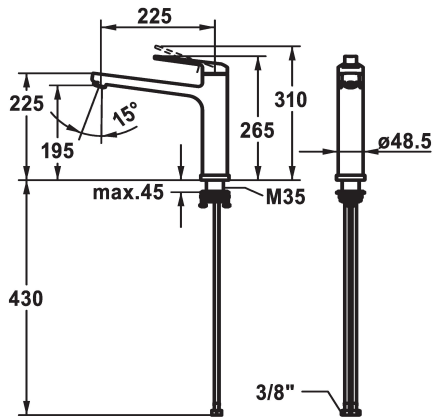

KWC DOMO 6.0

Miscelatore a leva - Cucina - corpo estraibile

Modell-Linie: DOMO 6.0 | 10.661.043.000FL

Rubinetterie per bagni | Rubinetterie monocomando

KWC-No.

124920

chromeline, A 225, tubi flessibili di collegamento

- * Miscelatore a leva
- * Estraibile per montaggio sotto finestra - ingombro 55 mm
- * Bocca orientabile 150°
- Neoperl® Cascade® SLC
- * OptimalSpace - ampia zona di lavoro e di lavaggio
- * KWC cartuccia M 35 S
- con tecnica a dischi in ceramica

- regolazione continua della portata e della temperatura
- limitazione della temperatura
- * Tubi flessibili di collegamento da 3/8"
- * Fissaggio tramite raccordo filettato M35 x 1.5 (zoccolo premontato)
- * Foratura ø35 - 37 mm

12 l/min (3 bar)
tubi di collegamento flessibili
orientabile
estraibile
azionamento superiore
chromeline
montaggio fisso
Hebelmischer
265
I
A225
B
195
Ottone
725488.502
6111 292.501