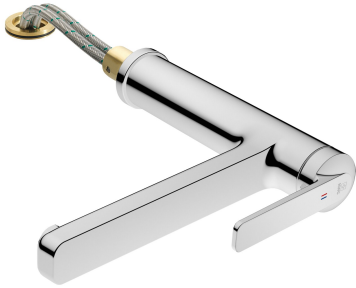

KWC DOMO 6.0

Miscelatore a leva - Cucina - corpo estraibile

Modell-Linie: DOMO 6.0 | 10.661.043.000FL

Rubinetterie per bagni | Rubinetterie monocomando

KWC-No.

124920

chromeline, A 225, tubi flessibili di collegamento

- * Miscelatore a leva
- * Estraibile per montaggio sotto finestra - ingombro 55 mm
- * Bocca orientabile 150°
- Neoperl® Cascade® SLC
- * OptimalSpace - ampia zona di lavoro e di lavaggio
- * KWC cartuccia M 35 S
- con tecnica a dischi in ceramica

- regolazione continua della portata e della temperatura
- limitazione della temperatura
- * Tubi flessibili di collegamento da 3/8"
- * Fissaggio tramite raccordo filettato M35 x 1.5 (zoccolo premontato)
- * Foratura ø35 - 37 mm

12 l/min (3 bar)
tubi di collegamento flessibili
orientabile
estraibile
azionamento superiore
chromeline
montaggio fisso
Hebelmischer
265
I
A225
B
195
Ottone
725488.502
6111 292.501