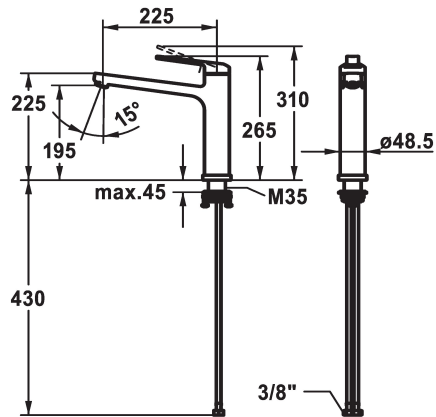

## KWC DOMO 6.0

Miscelatore a leva - Cucina - corpo estraibile

Modell-Linie: DOMO 6.0 | 10.661.043.000FL

Rubinetterie per bagni | Rubinetterie monocomando

### KWC-No.

**124920**

chromeline, A 225, tubi flessibili di collegamento

- \* Miscelatore a leva
- \* Estraibile per montaggio sotto finestra - ingombro 55 mm
- \* Bocca orientabile 150°
- Neoperl® Cascade® SLC
- \* OptimalSpace - ampia zona di lavoro e di lavaggio
- \* KWC cartuccia M 35 S
- con tecnica a dischi in ceramica

- regolazione continua della portata e della temperatura
- limitazione della temperatura
- \* Tubi flessibili di collegamento da 3/8"
- \* Fissaggio tramite raccordo filettato M35 x 1.5 (zoccolo premontato)
- \* Foratura ø35 - 37 mm

|                                 |
|---------------------------------|
| 12 l/min (3 bar)                |
| tubi di collegamento flessibili |
| orientabile                     |
| estraibile                      |
| azionamento superiore           |
| chromeline                      |
| montaggio fisso                 |
| Hebelmischer                    |
| 265                             |
| I                               |
| A225                            |
| B                               |
| 195                             |
| Ottone                          |