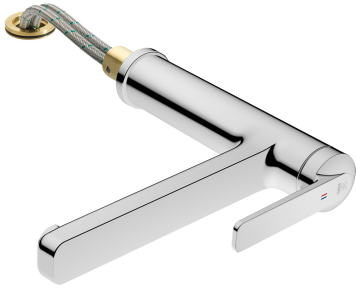

## KWC DOMO 6.0

Miscelatore a leva - Cucina - corpo estraibile

Modell-Linie: DOMO 6.0 | 10.661.043.000FL

Rubinetterie per bagni | Rubinetterie monocomando

### KWC-No.

**124920**

chromeline, A 225, tubi flessibili di collegamento

- \* Miscelatore a leva
- \* Estraibile per montaggio sotto finestra - ingombro 55 mm
- \* Bocca orientabile 150°
- Neoperl® Cascade® SLC
- \* OptimalSpace - ampia zona di lavoro e di lavaggio
- \* KWC cartuccia M 35 S
- con tecnica a dischi in ceramica

- regolazione continua della portata e della temperatura
- limitazione della temperatura
- \* Tubi flessibili di collegamento da 3/8"
- \* Fissaggio tramite raccordo filettato M35 x 1.5 (zoccolo premontato)
- \* Foratura ø35 - 37 mm

|                                 |
|---------------------------------|
| 12 l/min (3 bar)                |
| tubi di collegamento flessibili |
| orientabile                     |
| estraibile                      |
| azionamento superiore           |
| chromeline                      |
| montaggio fisso                 |
| Hebelmischer                    |
| 265                             |
| I                               |
| A225                            |
| B                               |
| 195                             |
| Ottone                          |