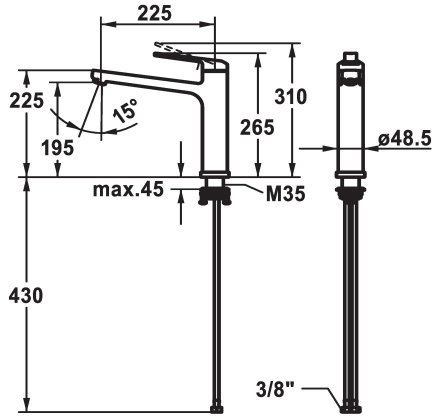

KWC DOMO 6.0 Keuken draaibare - neerklapbaar

Modell-Linie: DOMO 6.0 | 10.661.043.000FL
Kranen | Eengreepkranen

KWC-No.

124920
chromeline, A 225, flexible connection hoses

- * Eengreepsmengkraan
- * Verwijderbaar voor montage onder raam - inbouwmaat 55 mm
- * Draaibare uitloop 150°
- Neoperl® Cascade® SLC
- * OptimalSpace - Royale was- en werkomgeving
- * KWC patroon M 35 S
- met keramische-schijventechniek

- debiet en temperatuur traploos instelbaar
- temperatuurbegrenzing
- * Flexibele aansluitlangen 3/8"
- * Bevestiging met schroefdraadhuls M35 x 1.5 (voormontagesokkel)
- * Tafelboring ø35 - 37 mm

Technical Data

Doorstroomhoeveelheid
schroefverbindingen
uitloop
neerklapbaar
Bediening
Kleurcode
Type installatie
Kraan type
Hoogteafmeting
geluidsklasse
Projectie A
Energielabel
Afmetingen wateruitlaat
Materiaal

12 l/min (3 bar)
flexibele aansluitlangen
draaibaar
verwijderbaar
bovenbediening
chromeline
staande montage
Hebelmischer
265
I
A225
B
195
Messing