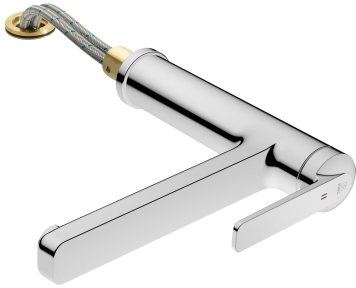

KWC DOMO 6.0 Keuken draaibare - neerklapbaar

Modell-Linie: DOMO 6.0 | 10.661.043.000FL
Kranen | Eengreepkranen

KWC-No.

124920
chromeline, A 225, flexible connection hoses

- * Eengreepsmengkraan
- * Verwijderbaar voor montage onder raam - inbouwmaat 55 mm
- * Draaibare uitloop 150°
- Neoperl® Cascade® SLC
- * OptimalSpace - Royale was- en werkomgeving
- * KWC patroon M 35 S
- met keramische-schijventechniek

- debiet en temperatuur traploos instelbaar
- temperatuurbegrenzing
- * Flexibele aansluitlangen 3/8"
- * Bevestiging met schroefdraadhuls M35 x 1.5 (voormontagesokkel)
- * Tafelboring ø35 - 37 mm

Technical Data

Doorstroomhoeveelheid
schroefverbindingen
uitloop
neerklapbaar
Bediening
Kleurcode
Type installatie
Kraan type
Hoogteafmeting
geluidsklasse
Projectie A
Energielabel
Afmetingen wateruitlaat
Materiaal

12 l/min (3 bar)
flexibele aansluitlangen
draaibaar
verwijderbaar
bovenbediening
chromeline
staande montage
Hebelmischer
265
I
A225
B
195
Messing