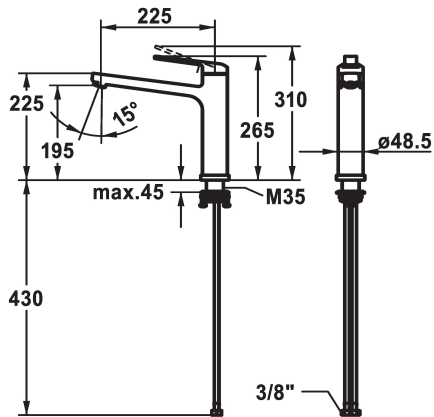

KWC DOMO 6.0 Keuken draaibare - neerklapbaar

Modell-Linie: DOMO 6.0 | 10.661.043.000FL
Kranen | Eengreepkranen

KWC-No.

124920

chromeline, A 225, flexible connection hoses

- * Eengreepsmengkraan
- * Verwijderbaar voor montage onder raam - inbouwmaat 55 mm
- * Draaibare uitloop 150°
- Neoperl® Cascade® SLC
- * OptimalSpace - Royale was- en werkomgeving
- * KWC patroon M 35 S
- met keramische-schijventechniek

- debiet en temperatuur traploos instelbaar
- temperatuurbegrenzing
- * Flexibele aansluitlängen 3/8"
- * Bevestiging met schroefdraadhuls M35 x 1.5 (voormontagesokkel)
- * Tafelboring ø35 - 37 mm

Technical Data

A_Spout_Spray
Connection
uitloop
neerklapbaar
Handling
Kleurcode
Installation_type
Faucet_typ
Hoogteafmeting
G_Acoustic_group
Projection_A
EnergyLabelCH
Afmetingen wateruitlaat
Materiaal

12 l/min (3 bar)
flexibele aansluitlängen
draaibaar
verwijderbaar
bovenbediening
chromeline
staande montage
Hebelmischer
265
l
A225
B
195
Messing