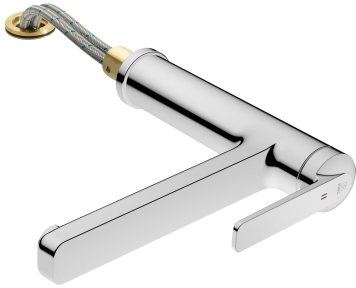

KWC DOMO 6.0 Keuken draaibare - neerklapbaar

Modell-Linie: DOMO 6.0 | 10.661.043.000FL
Kranen | Eengreepkranen

KWC-No.

124920

chromeline, A 225, flexible connection hoses

- * Eengreepsmengkraan
- * Verwijderbaar voor montage onder raam - inbouwmaat 55 mm
- * Draaibare uitloop 150°
- Neoperl® Cascade® SLC
- * OptimalSpace - Royale was- en werkomgeving
- * KWC patroon M 35 S
- met keramische-schijventechniek

- debiet en temperatuur traploos instelbaar
- temperatuurbegrenzing
- * Flexibele aansluitlängen 3/8"
- * Bevestiging met schroefdraadhuls M35 x 1.5 (voormontagesokkel)
- * Tafelboring ø35 - 37 mm

Technical Data

A_Spout_Spray
Connection
uitloop
neerklapbaar
Handling
Kleurcode
Installation_type
Faucet_typ
Hoogteafmeting
G_Acoustic_group
Projection_A
EnergyLabelCH
Afmetingen wateruitlaat
Materiaal

12 l/min (3 bar)
flexibele aansluitlängen
draaibaar
verwijderbaar
bovenbediening
chromeline
staande montage
Hebelmischer
265
l
A225
B
195
Messing