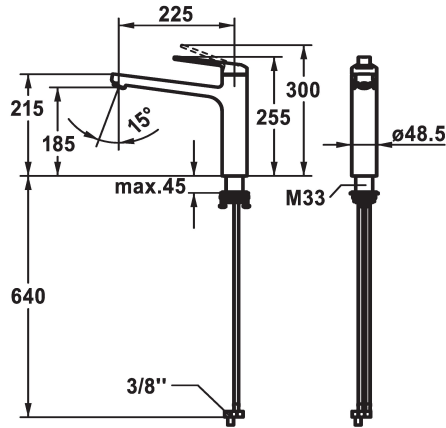

## KWC DOMO 6.0 Hebelmischer - Küche - Niederdruck

Modell-Linie: DOMO 6.0 | 10.665.023.000FL  
Armaturen | Manuelle Armaturen

### KWC-Nr.

**124921**  
chromeline, A 225, flexible Anschlusschläuche

- \* Hebelmischer
- \* Schwenkauslauf 150°
- Strahlregler-Mundstück
- \* OptimalSpace - grosszügiger Wasch- / Arbeitsbereich
- \* KWC Steuerpatrone M 35 S
- mit Keramikscheibentechnik

- Auslaufmenge und Temperatur stufenlos einstellbar
- Temperaturbegrenzung
- \* Flexible Anschlusschläuche 3/8"
- \* QuickInstallation - Befestigung mit Gewindestutzen M33 x 1.5 mit Feststellschrauben
- Tischbohrung ø35 mm

6 l/min (3 bar)
Flexible Anschlusschläuche
schwenkbar
topbedient
chromeline
Standmontage
Armatur
255
Niederdruck
yes
A 225
A
185
Messing