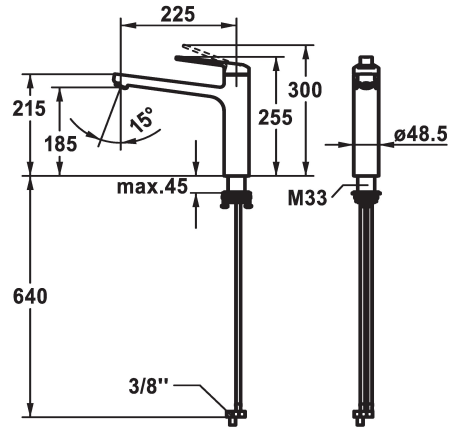

KWC DOMO 6.0

Hebelmischer - Küche - Niederdruck

Modell-Linie: DOMO 6.0 | 10.665.023.000FL

Armaturen | Manuelle Armaturen

KWC-Nr.

124921

chromeline, A 225, flexible Anschlusschläuche

- * Hebelmischer
- * Schwenkauslauf 150°
- Strahlregler-Mundstück
- * OptimalSpace - grosszügiger Wasch- / Arbeitsbereich
- * KWC Steuerpatrone M 35 S
- mit Keramikscheibentechnik

- Auslaufmenge und Temperatur stufenlos einstellbar
- Temperaturbegrenzung
- * Flexible Anschlusschläuche 3/8"
- * QuickInstallation - Befestigung mit Gewindestutzen M33 x 1.5 mit Feststellschrauben
- Tischbohrung ø35 mm

Technische Daten

Auslaufmenge	6 l/min (3 bar)
Anschluss	Flexible Anschlusschläuche
Auslauf	schwenkbar
Bedienung	topbedient
Farbcode	chromeline
Installationsart	Standmontage
Armaturtyp	Armatur
Mass Höhe	255
Energiesparen	Niederdruck
Armaturengeräuschgruppe	yes
Ausladung A	A 225
Energie Etiketle	A
Mass-Wasseraustritt	185
Material	Messing
teamNumber	725496.502
sanitasTroeschNumber	6111 294.501