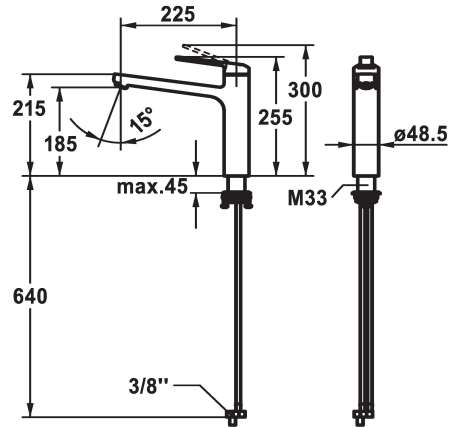

KWC DOMO 6.0 Hebelmischer - Küche - Niederdruck

Modell-Linie: DOMO 6.0 | 10.665.023.000FL
Armaturen | Manuelle Armaturen

KWC-Nr.

124921
chromeline, A 225, flexible Anschlusschläuche

- * Hebelmischer
- * Schwenkauslauf 150°
- Strahlregler-Mundstück
- * OptimalSpace - grosszügiger Wasch- / Arbeitsbereich
- * KWC Steuerpatrone M 35 S
- mit Keramikscheibentechnik

- Auslaufmenge und Temperatur stufenlos einstellbar
- Temperaturbegrenzung
- * Flexible Anschlusschläuche 3/8"
- * QuickInstallation - Befestigung mit Gewindestutzen M33 x 1.5 mit Feststellschrauben
- Tischbohrung ø35 mm

Technische Daten

Auslaufmenge
Anschluss
Auslauf
Bedienung
Farbcode
Installationsart
Armaturtyp
Mass Höhe
Energiesparen
Armaturengeräuschgruppe
Ausladung A
Energie Etiketle
Mass-Wasseraustritt
Material

6 l/min (3 bar)
Flexible Anschlusschläuche
schwenkbar
topbedient
chromeline
Standmontage
Armatur
255
Niederdruck
yes
A 225
A
185
Messing