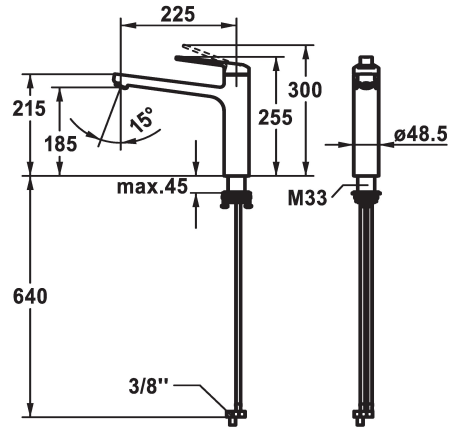

KWC DOMO 6.0

Mitigeur à levier - Cuisine - Basse pression

Modell-Linie: DOMO 6.0 | 10.665.023.000FL

Robinetteries | Robinets à monocommande

KWC-No.

124921

chromeline, A 225, raccords flexibles

- * Mitigeur à levier
- * Bec orientable 150°
- embout brise-jet
- * OptimalSpace - un espace de lavage ou de travail généreux
- * KWC cartouche M 35 S
- avec technique à disques céramique

- réglage de débit et de température continu
- limitation de température
- * Raccords flexibles 3/8"
- * QuickInstallation - Fixation à l'aide de raccords filetés avec vis de blocage
- Perçage utile ø35 mm

Données techniques

Débit
Raccord
goulot
Commande
Code couleur
Type d'installation
Type de robinet
Dimension de la hauteur
Économies d'énergie
Groupe de bruit pour la robinetterie
Projection A
Label énergétique
Dimension de la sortie d'eau
Matière

6 l/min (3 bar)
tuyaux de raccordement flexibles
orientable
commande par le haut
chromeline
montage vertical
01
255
Niederdruck
yes
A225
A
185
Laiton