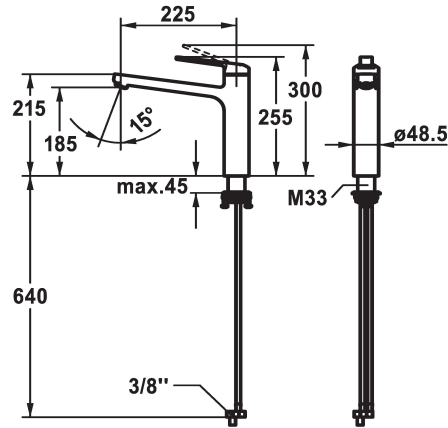

KWC DOMO 6.0

Mitigeur à levier - Cuisine - Basse pression

Modell-Linie: DOMO 6.0 | 10.665.023.000FL
Robinetteries | Robinets à monocommande

KWC-No.

124921
chromeline, A 225, raccords flexibles

- * Mitigeur à levier
- * Bec orientable 150°
- embout brise-jet
- * OptimalSpace - un espace de lavage ou de travail généreux
- * KWC cartouche M 35 S
- avec technique à disques céramique

- réglage de débit et de température continu
- limitation de température
- * Raccords flexibles 3/8"
- * QuickInstallation - Fixation à l'aide de raccords filetés avec vis de blocage
- Perçage utile ø35 mm

Données techniques

Débit
Raccord
goulot
Commande
Code couleur
Type d'installation
Type de robinet
Dimension de la hauteur
Économies d'énergie
Groupe de bruit pour la robinetterie
Projection A
Label énergétique
Dimension de la sortie d'eau
Matière
teamNumber
sanitasTroeschNumber

6 l/min (3 bar)
tuyaux de raccordement flexibles
orientable
commande par le haut
chromeline
montage vertical
01
255
Niederdruck
yes
A225
A
185
Laiton
725496.502
6111 294.501