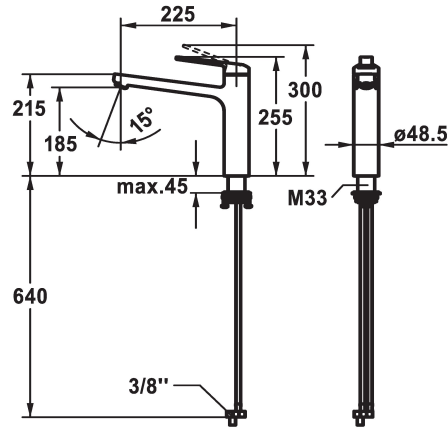

## KWC DOMO 6.0

Mitigeur à levier - Cuisine - Basse pression

Modell-Linie: DOMO 6.0 | 10.665.023.000FL

Robinetteries | Robinets à monocommande

### KWC-No.

**124921**

chromeline, A 225, raccords flexibles

- \* Mitigeur à levier
- \* Bec orientable 150°
- embout brise-jet
- \* OptimalSpace - un espace de lavage ou de travail généreux
- \* KWC cartouche M 35 S
- avec technique à disques céramique

- réglage de débit et de température continu
- limitation de température
- \* Raccords flexibles 3/8"
- \* QuickInstallation - Fixation à l'aide de raccords filetés avec vis de blocage
- Perçage utile ø35 mm

### Données techniques

Débit
Raccord
goulot
Commande
Code couleur
Type d'installation
Type de robinet
Dimension de la hauteur
Économies d'énergie
Groupe de bruit pour la robinetterie
Projection A
Label énergétique
Dimension de la sortie d'eau
Matière