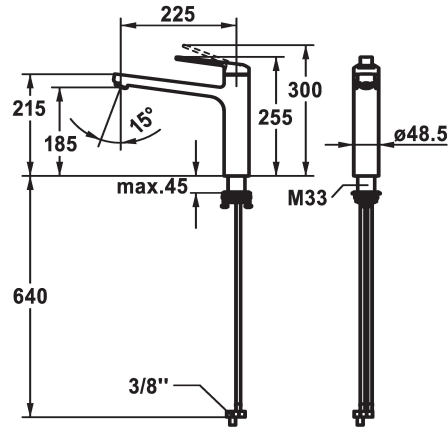

KWC DOMO 6.0

Miscelatore a leva - Cucina - Scarico libero

Modell-Linie: DOMO 6.0 | 10.665.023.000FL

Rubinerterie per bagni | Rubinerterie monocomando

KWC-No.

124921

chromeline, A 225, tubi flessibili di collegamento

- * Miscelatore a leva
- * Bocca orientabile 150°
- rompigetto
- * OptimalSpace - ampia zona di lavoro e di lavaggio
- * KWC cartuccia M 35 S
- con tecnica a dischi in ceramica

- regolazione continua della portata e della temperatura
- limitazione della temperatura
- * Tubi flessibili di collegamento da 3/8"
- * QuickInstallation - Fissaggio tramite raccordo filettato con viti di arresto
- * Foratura ø35 mm

Dati tecnici

Portata
Raccordo
bocca
Operazione
Codice colore
Tipo di installazione
Tipo di rubinetto
Dimensioni in altezza
Risparmio energetico
Classe di rumorosità
Proiezione A
Etichetta energetica
Dimensioni uscita acqua
Materiale

6 l/min (3 bar)
tubi di collegamento flessibili
orientabile
azionamento superiore
chromeline
montaggio fisso
01
255
Niederdruck
yes
A225
A
185
Ottone