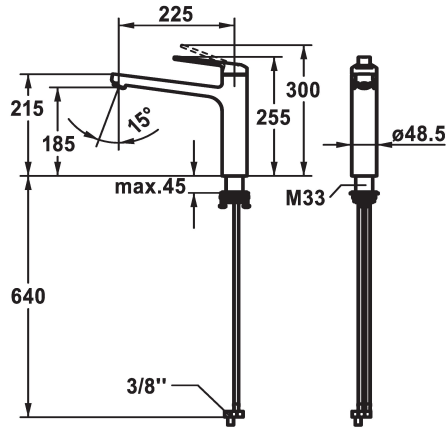

KWC DOMO 6.0 Eengreepsmengkraan

Modell-Linie: DOMO 6.0 | 10.665.023.000FL
Kranen | Eengreepkranen

KWC-No.

124921
chromeline, A 225, flexible connection hoses

- * Eengreepsmengkraan
- * Draaibare uitloop 150°
- straalregelmondstuk
- * OptimalSpace - Royale was- en werkomgeving
- * KWC patroon M 35 S
- met keramische-schijventechniek

- debiet en temperatuur traploos instelbaar
- temperatuurbegrenzing
- * Flexibele aansluitlangen 3/8"
- * QuickInstallation - Bevestiging met draadfitting met borgschroeven
- * Tafelboring $\varnothing 35$ mm

Technical Data

| |
|-------------------------|
| Doorstroomhoeveelheid |
| schroefverbindingen |
| uitloop |
| Bediening |
| Kleurcode |
| Type installatie |
| Kraan type |
| Hoogteafmeting |
| Energiebesparend |
| geluidsklasse |
| Projectie A |
| Energielabel |
| Afmetingen wateruitlaat |
| Materiaal |

| |
|--------------------------|
| 6 l/min (3 bar) |
| flexibele aansluitlangen |
| draaibaar |
| bovenbediening |
| chromeline |
| staande montage |
| Hebelmischer |
| 255 |
| Niederdruck |
| l |
| A225 |
| A |
| 185 |
| Messing |