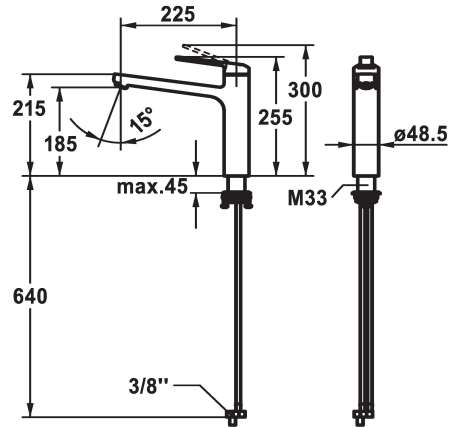

KWC DOMO 6.0 Eengreepsmengkraan

Modell-Linie: DOMO 6.0 | 10.665.023.000FL
Kranen | Eengreepkranen

KWC-No.

124921
chromeline, A 225, flexible connection hoses

- * Eengreepsmengkraan
- * Draaibare uitloop 150°
- straalregelmondstuk
- * OptimalSpace - Royale was- en werkomgeving
- * KWC patroon M 35 S
- met keramische-schijventechniek

- debiet en temperatuur traploos instelbaar
- temperatuurbegrenzing
- * Flexibele aansluitlangen 3/8"
- * QuickInstallation - Bevestiging met draadfitting met borgschroeven
- * Tafelboring \varnothing 35 mm

Technical Data

A_Spout_Spray
Connection
uitloop
Handling
Kleurcode
Installation_type
Faucet_typ
Hoogteafmeting
Energiebesparend
G_Acoustic_group
Projection_A
EnergyLabelCH
Afmetingen wateruitlaat
Materiaal

6 l/min (3 bar)
flexibele aansluitlangen
draaibaar
bovenbediening
chromeline
staande montage
01
255
Niederdruck
yes
A225
A
185
Messing