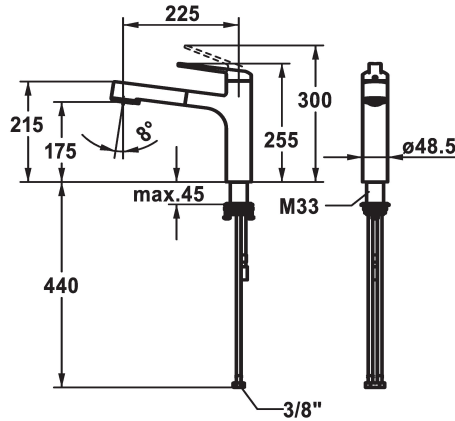

KWC DOMO 6.0 Hebelmischer - Küche

Modell-Linie: DOMO 6.0 | 10.661.033.000FL
Armaturen | Manuelle Armaturen

KWC-Nr.

124922
chromeline, A 225, flexible Anschlusschläuche

- * Hebelmischer
- * TouchProtect - Schutz vor Verbrennungen durch Zweischalenprinzip
- * Eigensicher gegen Rückfließen
- * Auszugbrause
 - SprayClean - aktive Kalkbeseitigung und schnelle Siebreinigung
 - bis 600 mm ausziehbar
 - TripleClean - Umstellbar zwischen Normal-, Soft- und Powerstrahlmodus
 - Schlauchoberfläche passend zu Armatureoberfläche
 - QuickConnect - Einfaches Schlauchstecksystem

- * Schlauchdurchführung, schwenkbar 120°
- * EasyLock - einfache Auszugbrausenrückführung
- * OptimalSpace - grosszügiger Wasch- / Arbeitsbereich
- * KWC Steuerpatrone M 35 S
 - mit Keramikscheibentechnik
 - Auslaufmenge und Temperatur stufenlos einstellbar
 - Temperaturbegrenzung
- * Flexible Anschlusschläuche 3/8"
- * QuickInstallation - Befestigung mit Gewindestutzen M33 x 1.5 mit Feststellschrauben
- Tischbohrung ø35 mm

Technische Daten

Auslaufmenge Siebstrahl
Auslaufmenge Normalstahl
Anschluss
Auslauf
Bedienung
Küchenbrause
Farbcode
Installationsart
Armaturtyp
Mass Höhe
Armaturengeräuschgruppe
Ausladung A
Energie Etikette
Mass-Wasseraustritt
Material

9 l/min (3 bar)
8 l/min (3 bar)
Flexible Anschlusschläuche
schwenkbar
topbedient
Auszugbrause
chromeline
Standmontage
Armatur
255
yes
A 225
A
175
Messing