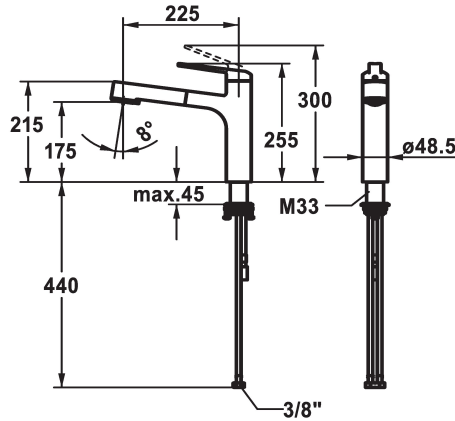

## KWC DOMO 6.0 Hebelmischer - Küche

Modell-Linie: **DOMO 6.0** | 10.661.033.000FL  
Armaturen | Manuelle Armaturen

### KWC-Nr.

**124922**  
chromeline, A 225, flexible Anschlusschläuche

- \* Hebelmischer
- \* TouchProtect - Schutz vor Verbrennungen durch Zweischalenprinzip
- \* Eigensicher gegen Rückfließen
- \* Auszugbrause
  - SprayClean - aktive Kalkbeseitigung und schnelle Siebreinigung
  - bis 600 mm ausziehbar
  - TripleClean - Umstellbar zwischen Normal-, Soft- und Powerstrahlmodus
  - Schlauchoberfläche passend zu Armatureoberfläche
  - QuickConnect - Einfaches Schlauchstecksystem

- \* Schlauchdurchführung, schwenkbar 120°
- \* EasyLock - einfache Auszugbrausenrückführung
- \* OptimalSpace - grosszügiger Wasch- / Arbeitsbereich
- \* KWC Steuerpatrone M 35 S
  - mit Keramikscheibentechnik
  - Auslaufmenge und Temperatur stufenlos einstellbar
  - Temperaturbegrenzung
- \* Flexible Anschlusschläuche 3/8"
- \* QuickInstallation - Befestigung mit Gewindestutzen M33 x 1.5 mit Feststellschrauben
- Tischbohrung ø35 mm

### Technische Daten

Auslaufmenge Siebstrahl	9 l/min (3 bar)
Auslaufmenge Normalstrahl	8 l/min (3 bar)
Anschluss	Flexible Anschlusschläuche
Auslauf	schwenkbar
Bedienung	topbedient
Küchenbrause	Auszugbrause
Farbcode	chromeline
Installationsart	Standmontage
Armaturtyp	Hebelmischer
Mass Höhe	255
Armaturengeräuschgruppe	I
Ausladung A	A 225
Energie Etikette	A
Mass-Wasseraustritt	175
Material	Messing
teamNumber	725487.502
sanitasTroeschNumber	6111 295.501