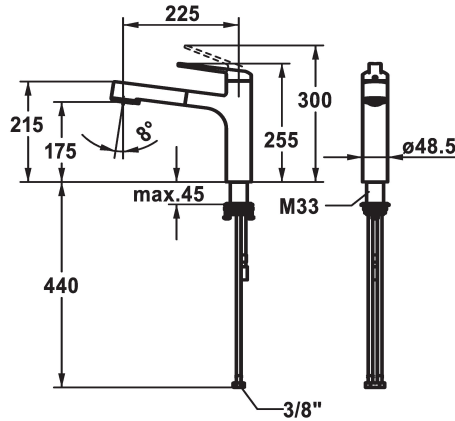

## KWC DOMO 6.0 Hebelmischer - Küche

Modell-Linie: **DOMO 6.0** | 10.661.033.000FL  
Armaturen | Manuelle Armaturen

### KWC-Nr.

**124922**  
chromeline, A 225, flexible Anschlusschläuche

- \* Hebelmischer
- \* TouchProtect - Schutz vor Verbrennungen durch Zweischalenprinzip
- \* Eigensicher gegen Rückfließen
- \* Auszugbrause
  - SprayClean - aktive Kalkbeseitigung und schnelle Siebreinigung
  - bis 600 mm ausziehbar
  - TripleClean - Umstellbar zwischen Normal-, Soft- und Powerstrahlmodus
  - Schlauchoberfläche passend zu Armatureoberfläche
  - QuickConnect - Einfaches Schlauchstecksystem

- \* Schlauchdurchführung, schwenkbar 120°
- \* EasyLock - einfache Auszugbrausenrückführung
- \* OptimalSpace - grosszügiger Wasch- / Arbeitsbereich
- \* KWC Steuerpatrone M 35 S
  - mit Keramikscheibentechnik
  - Auslaufmenge und Temperatur stufenlos einstellbar
  - Temperaturbegrenzung
- \* Flexible Anschlusschläuche 3/8"
  - \* QuickInstallation - Befestigung mit Gewindestutzen M33 x 1.5 mit Feststellschrauben
- Tischbohrung ø35 mm

9 l/min (3 bar)
8 l/min (3 bar)
Flexible Anschlusschläuche
schwenkbar
topbedient
Auszugbrause
chromeline
Standmontage
Armatur
255
yes
A 225
A
175
Messing