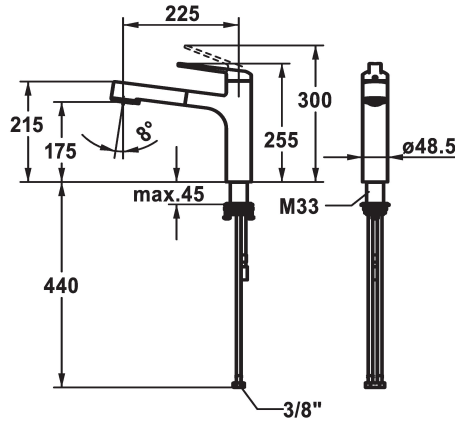

KWC DOMO 6.0 Monomando

Modell-Linie: DOMO 6.0 | 10.661.033.000FL
Griferías de lavabo | Grifo para lavabo

KWC-No.

124922
chromeline, A 225, flexible connection hoses

- * Monomando
- * TouchProtect - el cuerpo del grifo no se calienta
- * Seguro contra retorno
- * Ducha extraíble
 - SprayClean - elimina activamente la cal, limpia rápidamente el depurador
 - extraíble hasta 600 mm
 - TripleClean - Ajustable entre los modos de chorro normal, suave y fuerte
 - superficie del tubo a juego con la superficie del grifo
 - QuickConnect - Sencillo sistema de conexión de tubos
 - * Guía tubo flexible, orientable 120°

- * EasyLock - fácil reposicionamiento del dispensador extraíble
- * OptimalSpace - áreas de lavabo y de trabajo con dimensiones generosas
- * KWC cartucho M 35 S
 - con tecnología de discos cerámicos
 - caudal y temperatura regulables
 - limitador de temperatura
- * Tubos conexión flexibles 3/8"
- * QuickInstallation - Fijación mediante conexión roscada con tornillos de fijación
- * Medida orificios ø35 mm

Datos técnicos

Caudal de salida chorro suave
Caudal de salida chorro normal
Racors
caño
Operación
Ducha de cocina
Código de color
Tipo de instalación
Tipo de grifo
Dimensión de la altura
Grupo de ruido
Proyección A
Etiqueta energética
Dimensión de la altura
Material

9 l/min (3 bar)
8 l/min (3 bar)
tubos de conexión flexibles
freno rodillo
accionamiento superior
Ducha extraíble
chromeline
Standmontage
Hebelmischer
255
I
A225
A
175
Latón